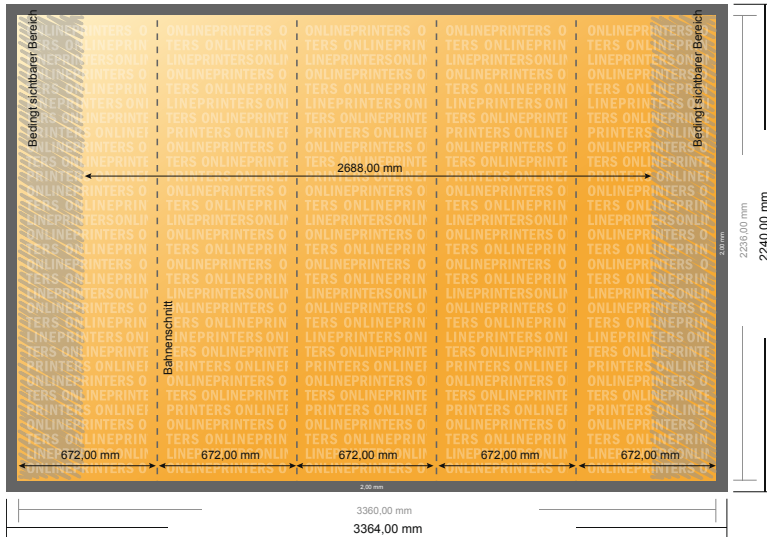

## Pop-up-Display, nur Druck

gebogen, 336,4 x 224,0 cm

- **Datenformat**  
(inkl. 2,00 mm Beschnitt):  
336,40 x 224,00 cm
- **Endformat:**  
336,00 x 223,60 cm
- **Sicherheitsabstand**  
4 mm: Abstand der Texte/  
Informationen zum Rand des  
Endformats, dies verhindert  
unerwünschten Anschnitt.

### Bitte beachten Sie:

- Beschnittzugabe und Sicherheitsabstand wie angegeben anlegen.
- Hintergrundfarben, Bilder oder Grafiken bis an den Rand des Datenformates anlegen.
- Bei der Produktion können durch das Schneiden, Stanzen und Falzen Toleranzen auftreten.
- Diese Skizze ist nicht maßstabsgetreu.
- Druckdatenhinweise finden Sie unter dem Menüpunkt "Druckdaten" auf [www.onlineprinters.de](http://www.onlineprinters.de)