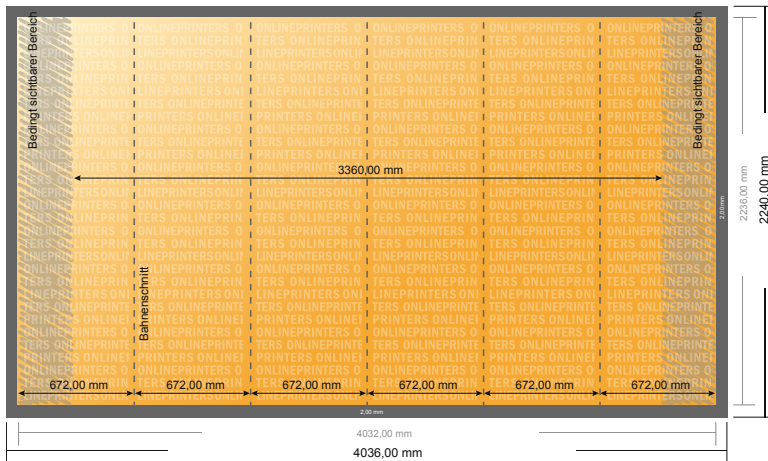

## Pop-up-Display, nur Druck gebogen, 403,6 x 224,0 cm

- **Datenformat**  
(inkl. 2,00 mm Beschnitt):  
403,60 x 224,00 cm
- **Endformat:**  
403,20 x 223,60 cm
- **Sicherheitsabstand**  
4 mm: Abstand der Texte/  
Informationen zum Rand des  
Endformats, dies verhindert  
unerwünschten Anschnitt.

### Bitte beachten Sie:

- Beschnittzugabe und Sicherheitsabstand wie angegeben anlegen.
- Hintergrundfarben, Bilder oder Grafiken bis an den Rand des Datenformates anlegen.
- Bei der Produktion können durch das Schneiden, Stanzen und Falzen Toleranzen auftreten.
- Diese Skizze ist nicht maßstabsgetreu.
- Druckdatenhinweise finden Sie unter dem Menüpunkt "Druckdaten" auf [www.onlineprinters.de](http://www.onlineprinters.de)