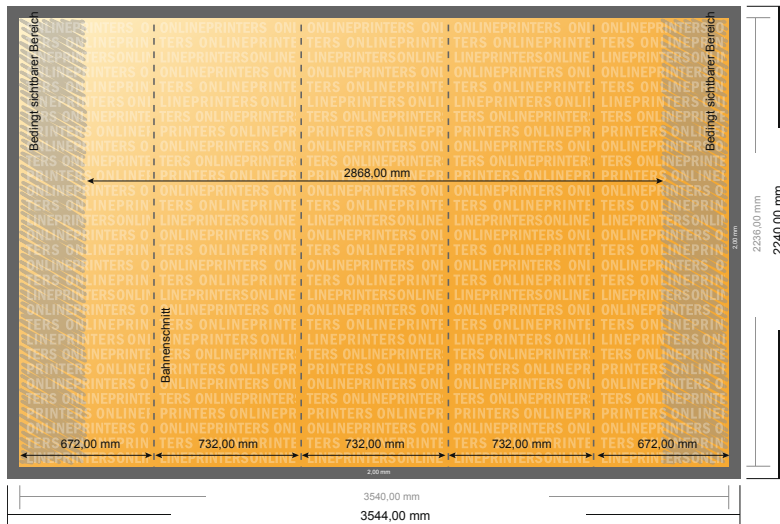

## Pop-up-Display, nur Druck

gerade, 354,4 x 224,0 cm

- **Datenformat**  
(inkl. 2,00 mm Beschnitt):  
354,40 x 224,00 cm
- **Endformat:**  
354,00 x 223,60 cm
- **Sicherheitsabstand**  
4 mm: Abstand der Texte/  
Informationen zum Rand des  
Endformats, dies verhindert  
unerwünschten Anschnitt.

### Bitte beachten Sie:

- Beschnittzugabe und Sicherheitsabstand wie angegeben anlegen.
- Hintergrundfarben, Bilder oder Grafiken bis an den Rand des Datenformates anlegen.
- Bei der Produktion können durch das Schneiden, Stanzen und Falzen Toleranzen auftreten.
- Diese Skizze ist nicht maßstabsgetreu.
- Druckdatenhinweise finden Sie unter dem Menüpunkt "Druckdaten" auf [www.onlineprinters.de](http://www.onlineprinters.de)