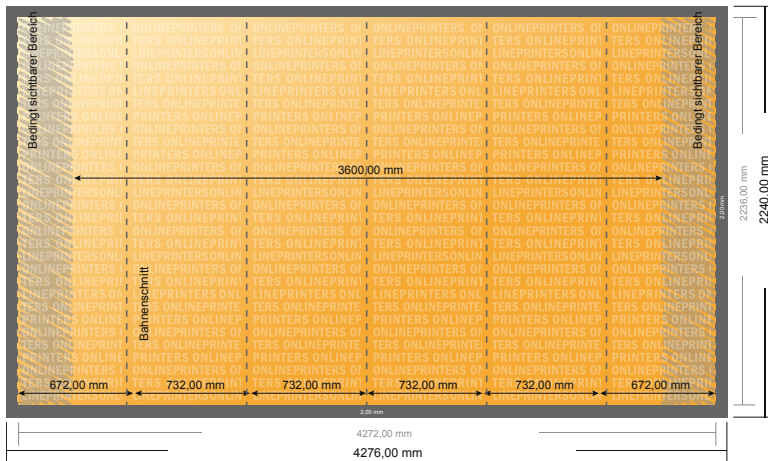

Pop-up-Display, nur Druck

gerade, 427,6 x 224,0 cm

- **Datenformat**
(inkl. 2,00 mm Beschnitt):
427,60 x 224,00 cm
- **Endformat:**
427,20 x 223,60 cm
- **Sicherheitsabstand**
4 mm: Abstand der Texte/
Informationen zum Rand des
Endformats, dies verhindert
unerwünschten Anschnitt.

Bitte beachten Sie:

- Beschnittzugabe und Sicherheitsabstand wie angegeben anlegen.
- Hintergrundfarben, Bilder oder Grafiken bis an den Rand des Datenformates anlegen.
- Bei der Produktion können durch das Schneiden, Stanzen und Falzen Toleranzen auftreten.
- Diese Skizze ist nicht maßstabsgetreu.
- Druckdatenhinweise finden Sie unter dem Menüpunkt "Druckdaten" auf www.onlineprinters.de