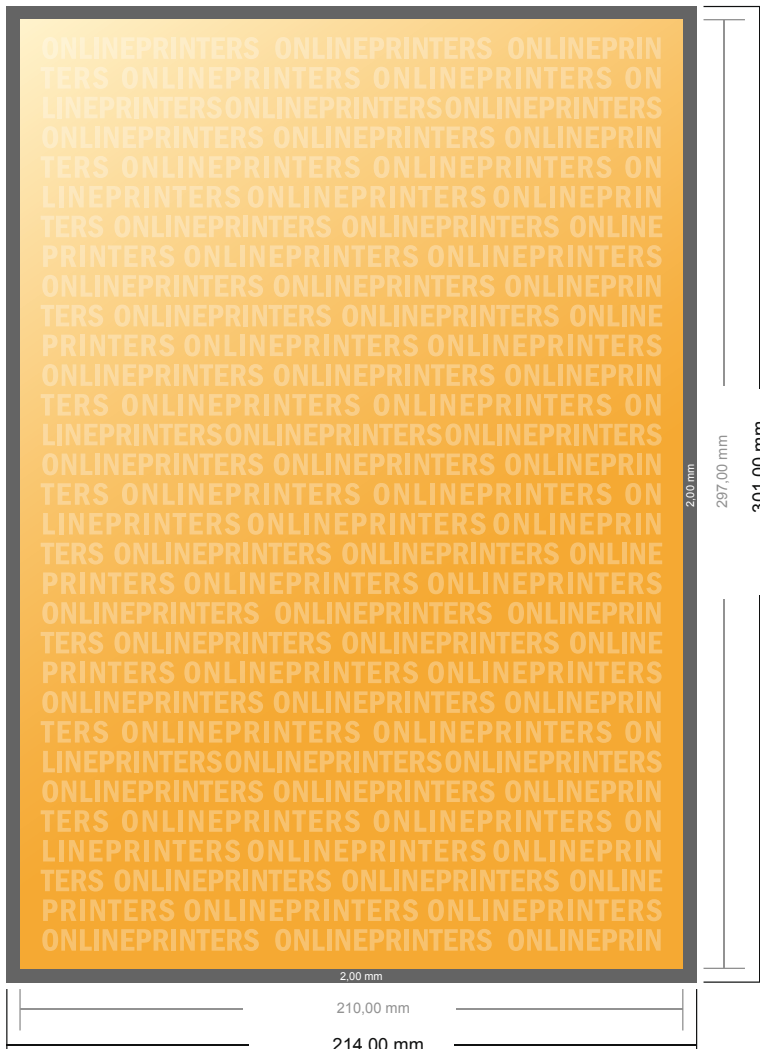

Flyer mit partieller Veredelung

DIN-A4

- **Datenformat**
(inkl. 2,00 mm Beschnitt):
21,40 x 30,10 cm
- **Endformat:**
21,00 x 29,70 cm
- **Sicherheitsabstand**
4 mm: Abstand der Texte/
Informationen zum Rand des
Endformats, dies verhindert
unerwünschten Anschnitt.

Bitte beachten Sie:

- Beschnittzugabe und Sicherheitsabstand wie angegeben anlegen.
- Hintergrundfarben, Bilder oder Grafiken bis an den Rand des Datenformates anlegen.
- Bei der Produktion können durch das Schneiden, Stanzen und Falzen Toleranzen auftreten.
- Diese Skizze ist nicht maßstabsgetreu.
- Druckdatenhinweise finden Sie unter dem Menüpunkt "Druckdaten" auf www.onlineprinters.de