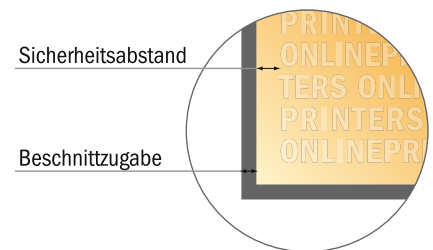

Flyer mit partieller Veredelung

1/3 DIN-A4

- **Datenformat**
(inkl. 2,00 mm Beschnitt):
10,30 x 21,40 cm
- **Endformat:**
9,90 x 21,00 cm
- **Sicherheitsabstand**
4 mm: Abstand der Texte/
Informationen zum Rand des
Endformats, dies verhindert
unerwünschten Anschnitt.

Bitte beachten Sie:

- Beschnittzugabe und Sicherheitsabstand wie angegeben anlegen.
- Hintergrundfarben, Bilder oder Grafiken bis an den Rand des Datenformates anlegen.
- Bei der Produktion können durch das Schneiden, Stanzen und Falzen Toleranzen auftreten.
- Diese Skizze ist nicht maßstabsgetreu.
- Druckdatenhinweise finden Sie unter dem Menüpunkt "Druckdaten" auf www.onlineprinters.de