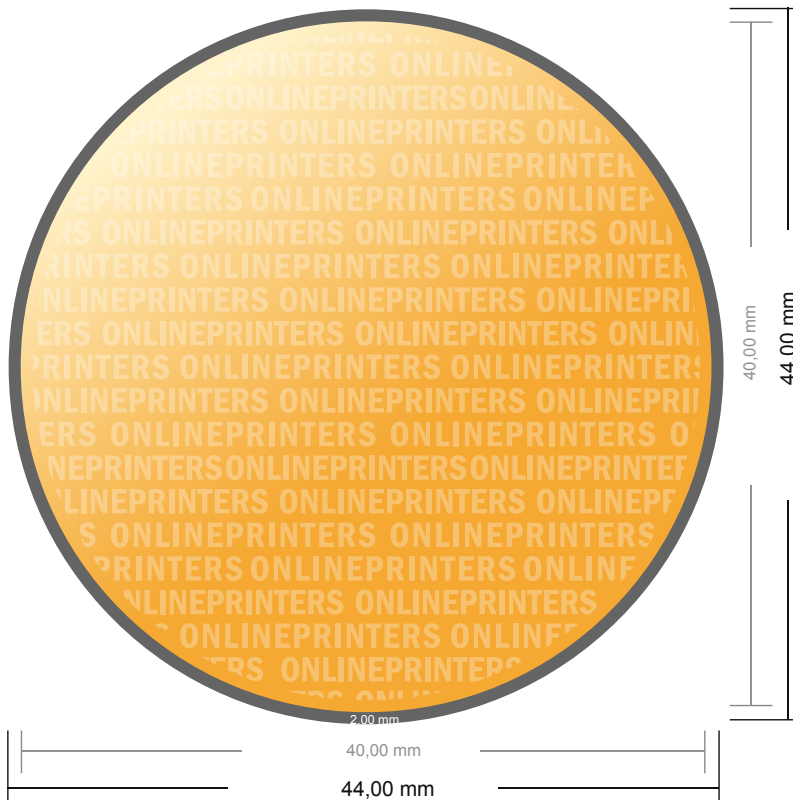

Klebeetiketten

Rund, 4,0 cm Durchmesser

- **Datenformat**
(inkl. 2,00 mm Beschnitt):
4,40 x 4,40 cm
- **Endformat:**
4,00 x 4,00 cm
- **Sicherheitsabstand**
4 mm: Abstand der Texte/
Informationen zum Rand des
Endformats, dies verhindert
unerwünschten Anschnitt.

Bitte beachten Sie:

- Beschnittzugabe und Sicherheitsabstand wie angegeben anlegen.
- Hintergrundfarben, Bilder oder Grafiken bis an den Rand des Datenformates anlegen.
- Bei der Produktion können durch das Schneiden, Stanzen und Falzen Toleranzen auftreten.
- Diese Skizze ist nicht maßstabsgetreu.
- Druckdatenhinweise finden Sie unter dem Menüpunkt "Druckdaten" auf www.onlineprinters.de