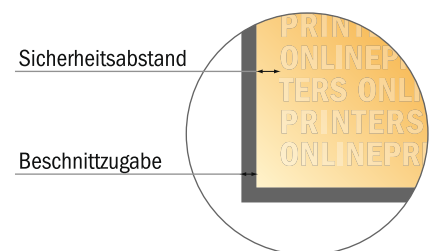

# Klebeetiketten

## A6-Quadrat

- **Datenformat**  
(inkl. 2,00 mm Beschnitt):  
10,90 x 10,90 cm
- **Endformat:**  
10,50 x 10,50 cm
- **Sicherheitsabstand**  
4 mm: Abstand der Texte/  
Informationen zum Rand des  
Endformats, dies verhindert  
unerwünschten Anschnitt.