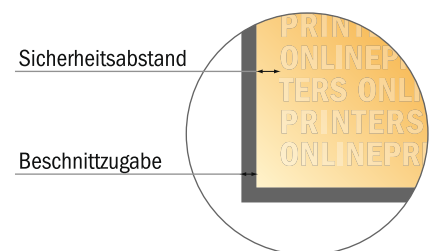

# Klebeetiketten

## A5-Quadrat

- **Datenformat**  
(inkl. 2,00 mm Beschnitt):  
15,20 x 15,20 cm
- **Endformat:**  
14,80 x 14,80 cm
- **Sicherheitsabstand**  
4 mm: Abstand der Texte/  
Informationen zum Rand des  
Endformats, dies verhindert  
unerwünschten Anschnitt.