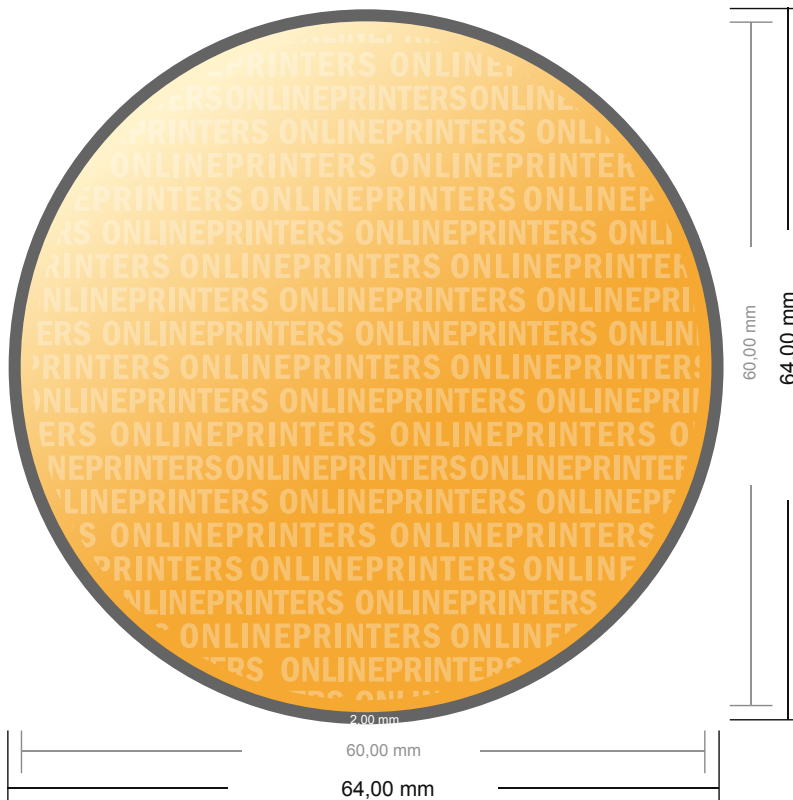

## Klebeetiketten

Rund, 6,0 cm Durchmesser

- Datenformat  
(inkl. 2,00 mm Beschnitt):  
6,40 x 6,40 cm
- Endformat:  
6,00 x 6,00 cm
- **Sicherheitsabstand**  
4 mm: Abstand der Texte/  
Informationen zum Rand des  
Endformats, dies verhindert  
unerwünschten Anschnitt.

### Bitte beachten Sie:

- Beschnittzugabe und Sicherheitsabstand wie angegeben anlegen.
- Hintergrundfarben, Bilder oder Grafiken bis an den Rand des Datenformates anlegen.
- Bei der Produktion können durch das Schneiden, Stanzen und Falzen Toleranzen auftreten.
- Diese Skizze ist nicht maßstabsgetreu.
- Druckdatenhinweise finden Sie unter dem Menüpunkt "Druckdaten" auf [www.onlineprinters.de](http://www.onlineprinters.de)