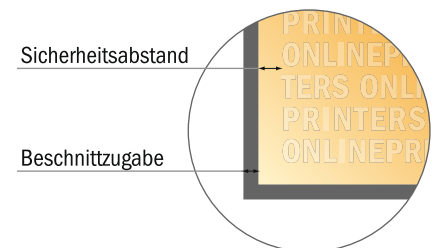

Klebeetiketten

Rund, 7,0 cm Durchmesser

- Datenformat
(inkl. 2,00 mm Beschnitt):
7,40 x 7,40 cm
- Endformat:
7,00 x 7,00 cm
- Sicherheitsabstand
4 mm: Abstand der Texte/
Informationen zum Rand des
Endformats, dies verhindert
unerwünschten Anschnitt.

Bitte beachten Sie:

- Beschnittzugabe und Sicherheitsabstand wie angegeben anlegen.
- Hintergrundfarben, Bilder oder Grafiken bis an den Rand des Datenformates anlegen.
- Bei der Produktion können durch das Schneiden, Stanzen und Falzen Toleranzen auftreten.
- Diese Skizze ist nicht maßstabsgetreu.
- Druckdatenhinweise finden Sie unter dem Menüpunkt "Druckdaten" auf www.onlineprinters.de