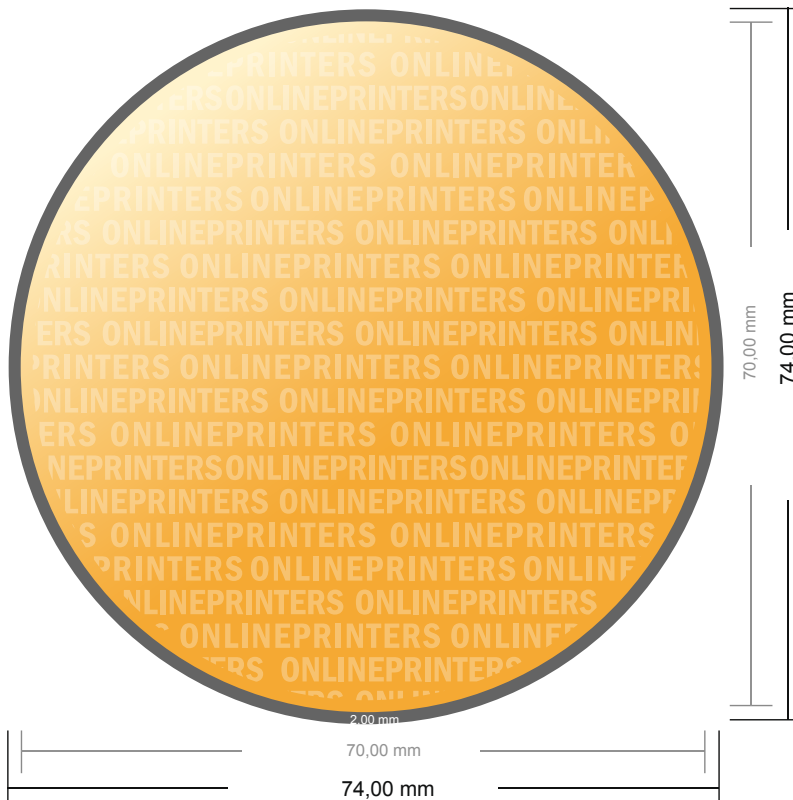

Klebeetiketten

Rund, 7,0 cm Durchmesser

- Datenformat
(inkl. 2,00 mm Beschnitt):
7,40 x 7,40 cm
- Endformat:
7,00 x 7,00 cm
- Sicherheitsabstand
4 mm: Abstand der Texte/
Informationen zum Rand des
Endformats, dies verhindert
unerwünschten Anschnitt.

Bitte beachten Sie:

- Beschnittzugabe und Sicherheitsabstand wie angegeben anlegen.
- Hintergrundfarben, Bilder oder Grafiken bis an den Rand des Datenformates anlegen.
- Bei der Produktion können durch das Schneiden, Stanzen und Falzen Toleranzen auftreten.
- Diese Skizze ist nicht maßstabsgetreu.
- Druckdatenhinweise finden Sie unter dem Menüpunkt "Druckdaten" auf www.onlineprinters.de