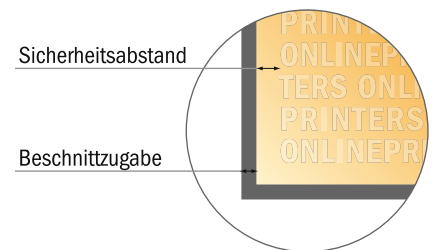

## Klebeetiketten

Oval, 9,5 x 14,5 cm

- **Datenformat**  
(inkl. 2,00 mm Beschnitt):  
9,90 x 14,90 cm
- **Endformat:**  
9,50 x 14,50 cm
- **Sicherheitsabstand**  
4 mm: Abstand der Texte/  
Informationen zum Rand des  
Endformats, dies verhindert  
unerwünschten Anschnitt.

### Bitte beachten Sie:

- Beschnittzugabe und Sicherheitsabstand wie angegeben anlegen.
- Hintergrundfarben, Bilder oder Grafiken bis an den Rand des Datenformates anlegen.
- Bei der Produktion können durch das Schneiden, Stanzen und Falzen Toleranzen auftreten.
- Diese Skizze ist nicht maßstabsgetreu.
- Druckdatenhinweise finden Sie unter dem Menüpunkt "Druckdaten" auf [www.onlineprinters.de](http://www.onlineprinters.de)