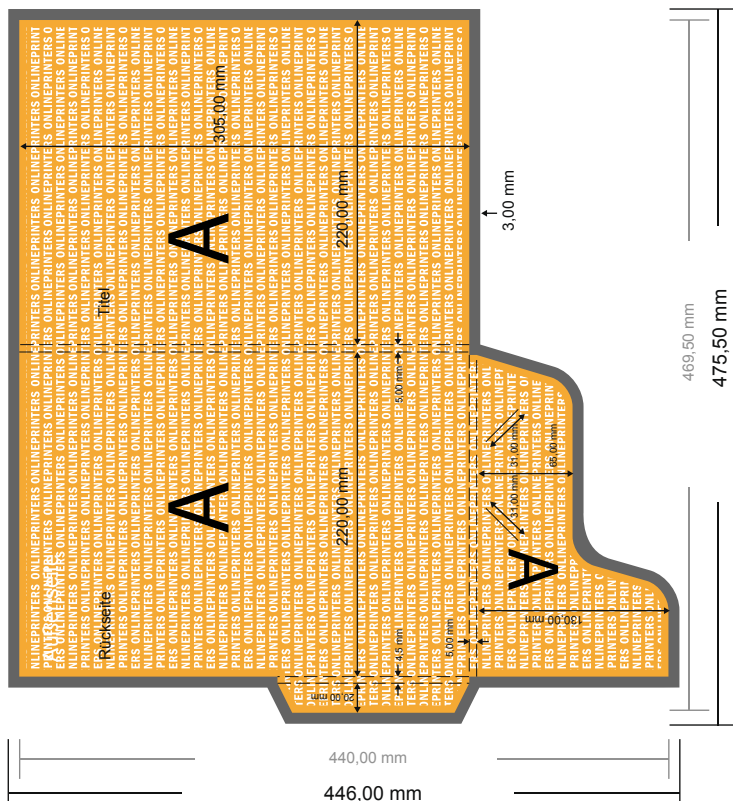

Mappen mit geklebter Lasche rechts

DIN-A4

Formatansicht um 90 Grad gedreht.

ACHTUNG

Bitte entfernen Sie die Stanzkontur aus der Downloadvorlage, bevor Sie ihre Druckdaten generieren.
Bitte verdeutlichen Sie uns den Stand der Stanzkontur anhand einer zweiten Datei (Ansichtsdatei).

- Datenformat (inkl. 3,00 mm Beschnitt): 47,55 x 44,60 cm
- Endformat: 22,00 x 30,50 cm
- Endformat (offen): 46,95 x 44,00 cm
- Füllhöhe: 5,00 mm
- Sicherheitsabstand 4 mm: Abstand der Texte/ Informationen zum Rand des Endformats, dies verhindert unerwünschten Anschnitt.

Bitte beachten Sie:

- Beschnittzugabe und Sicherheitsabstand wie angegeben anlegen.
- Hintergrundfarben, Bilder oder Grafiken bis an den Rand des Datenformates anlegen.
- Bei der Produktion können durch das Schneiden, Stanzen und Falzen Toleranzen auftreten.
- Diese Skizze ist nicht maßstabsgetreu.
- Druckdatenhinweise finden Sie unter dem Menüpunkt "Druckdaten" auf www.onlineprinters.de