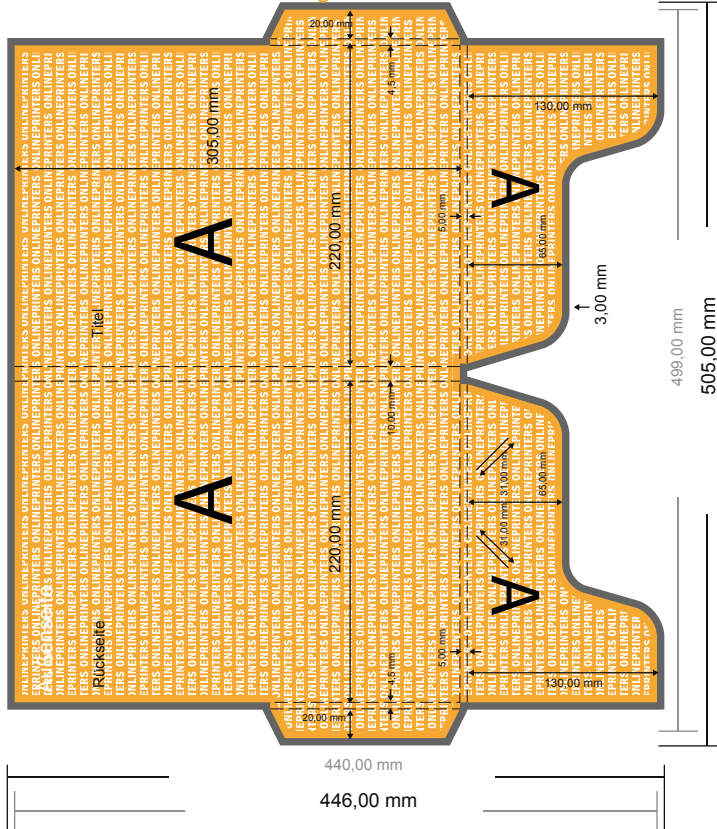

Mappen mit geklebten Laschen rechts und links

DIN-A4

Formatansicht um 90 Grad gedreht.

ACHTUNG

Bitte entfernen Sie die Stanzkontur aus der Downloadvorlage, bevor Sie ihre Druckdaten generieren.
Bitte verdeutlichen Sie uns den Stand der Stanzkontur anhand einer zweiten Datei (Ansichtsdatei).

- **Datenformat**
(inkl. 3,00 mm Beschnitt):
50,50 x 44,60 cm
- **Endformat:**
22,00 x 30,50 cm
- **Endformat (offen):**
49,90 x 44,00 cm
- **Füllhöhe:**
10,00 mm
- **Sicherheitsabstand**
4 mm: Abstand der Texte/ Informationen zum Rand des Endformats, dies verhindert unerwünschten Anschnitt.

Bitte beachten Sie:

- Beschnittzugabe und Sicherheitsabstand wie angegeben anlegen.
- Hintergrundfarben, Bilder oder Grafiken bis an den Rand des Datenformates anlegen.
- Bei der Produktion können durch das Schneiden, Stanzen und Falzen Toleranzen auftreten.
- Diese Skizze ist nicht maßstabsgetreu.
- Druckdatenhinweise finden Sie unter dem Menüpunkt "Druckdaten" auf www.onlineprinters.de