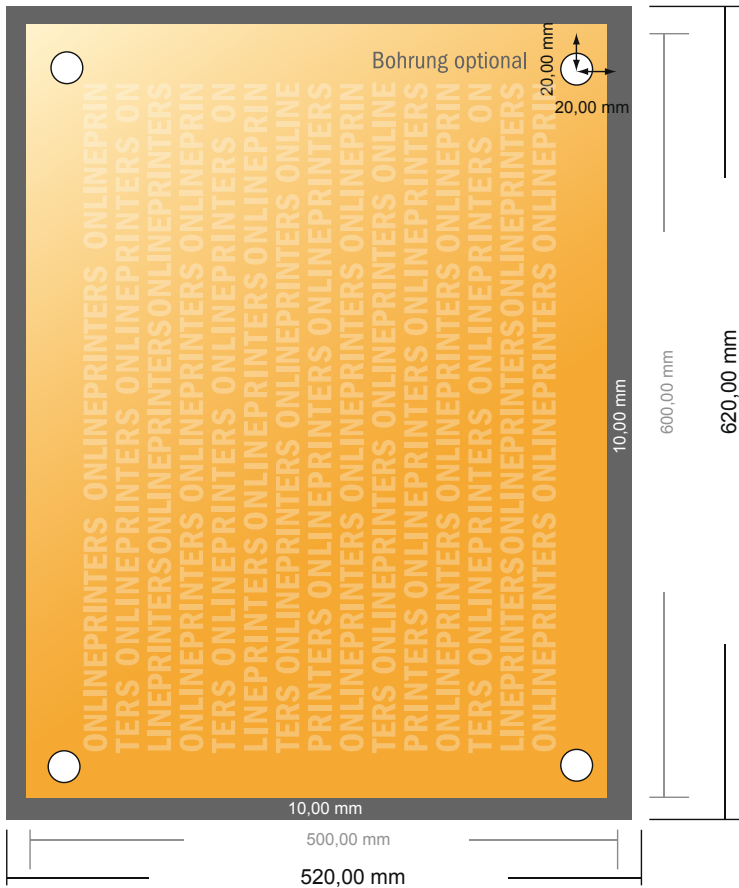

Hartschaumplatten

60,0 x 50,0 cm

- **Datenformat**
(inkl. 10,00 mm Beschnitt):
52,00 x 62,00 cm
- **Endformat:**
50,00 x 60,00 cm
- **Sicherheitsabstand**
4 mm: Abstand der Texte/
Informationen zum Rand des
Endformats, dies verhindert
unerwünschten Anschnitt.

Bitte beachten Sie:

- Beschnittzugabe und Sicherheitsabstand wie angegeben anlegen.
- Hintergrundfarben, Bilder oder Grafiken bis an den Rand des Datenformates anlegen.
- Bei der Produktion können durch das Schneiden, Stanzen und Falzen Toleranzen auftreten.
- Diese Skizze ist nicht maßstabsgetreu.
- Druckdatenhinweise finden Sie unter dem Menüpunkt "Druckdaten" auf www.onlineprinters.de