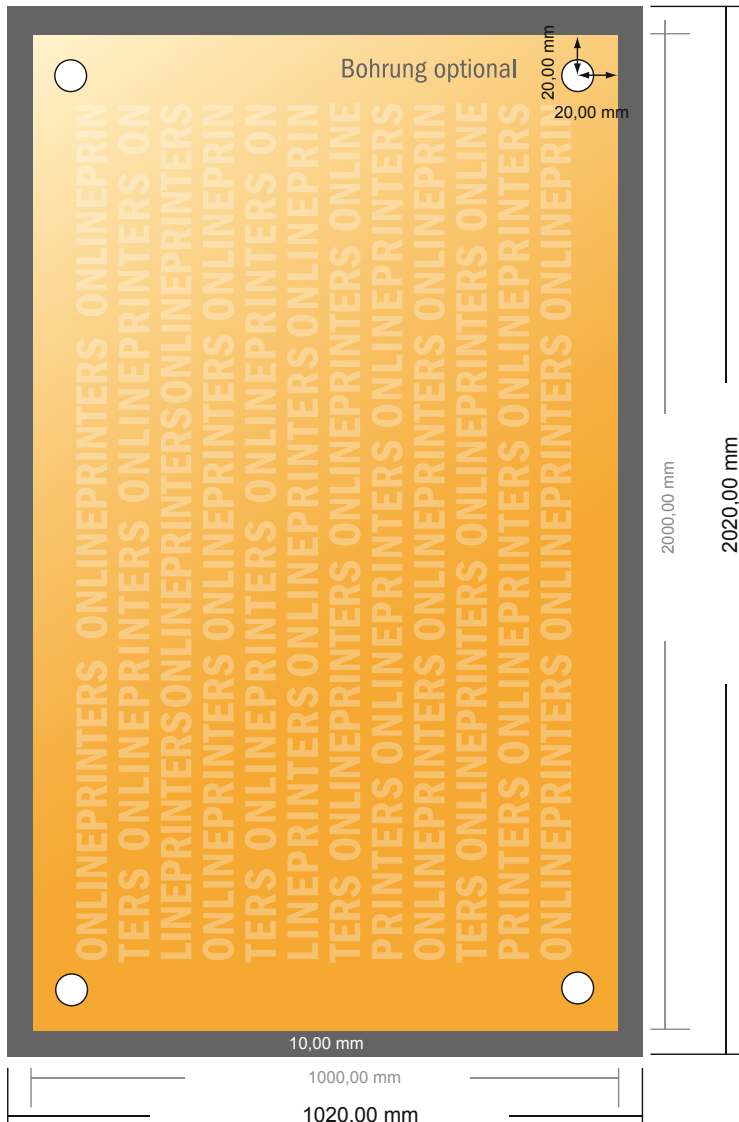

## Hartschaumplatten

200,0 x 100,0 cm

- **Datenformat**  
(inkl. 10,00 mm Beschnitt):  
202,00 x 102,00 cm
- **Endformat:**  
200,00 x 100,00 cm
- **Sicherheitsabstand**  
4 mm: Abstand der Texte/  
Informationen zum Rand des  
Endformats, dies verhindert  
unerwünschten Anschnitt.

### Bitte beachten Sie:

- Beschnittzugabe und Sicherheitsabstand wie angegeben anlegen.
- Hintergrundfarben, Bilder oder Grafiken bis an den Rand des Datenformates anlegen.
- Bei der Produktion können durch das Schneiden, Stanzen und Falzen Toleranzen auftreten.
- Diese Skizze ist nicht maßstabsgetreu.
- Druckdatenhinweise finden Sie unter dem Menüpunkt "Druckdaten" auf [www.onlineprinters.de](http://www.onlineprinters.de)