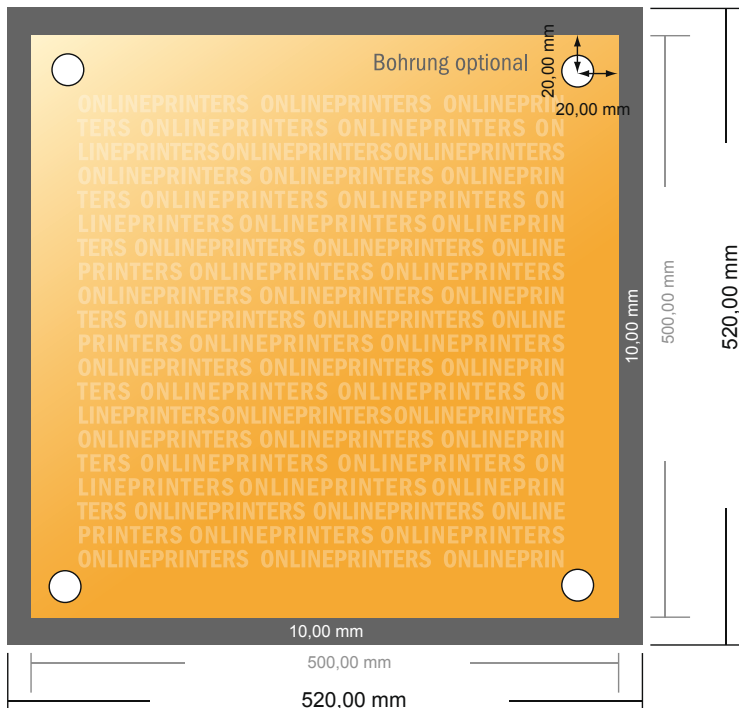

Hartschaumplatten

50,0 x 50,0 cm

- Datenformat
(inkl. 10,00 mm Beschnitt):
52,00 x 52,00 cm
- Endformat:
50,00 x 50,00 cm
- Sicherheitsabstand
4 mm: Abstand der Texte/
Informationen zum Rand des
Endformats, dies verhindert
unerwünschten Anschnitt.

Bitte beachten Sie:

- Beschnittzugabe und Sicherheitsabstand wie angegeben anlegen.
- Hintergrundfarben, Bilder oder Grafiken bis an den Rand des Datenformates anlegen.
- Bei der Produktion können durch das Schneiden, Stanzen und Falzen Toleranzen auftreten.
- Diese Skizze ist nicht maßstabsgetreu.
- Druckdatenhinweise finden Sie unter dem Menüpunkt "Druckdaten" auf www.onlineprinters.de