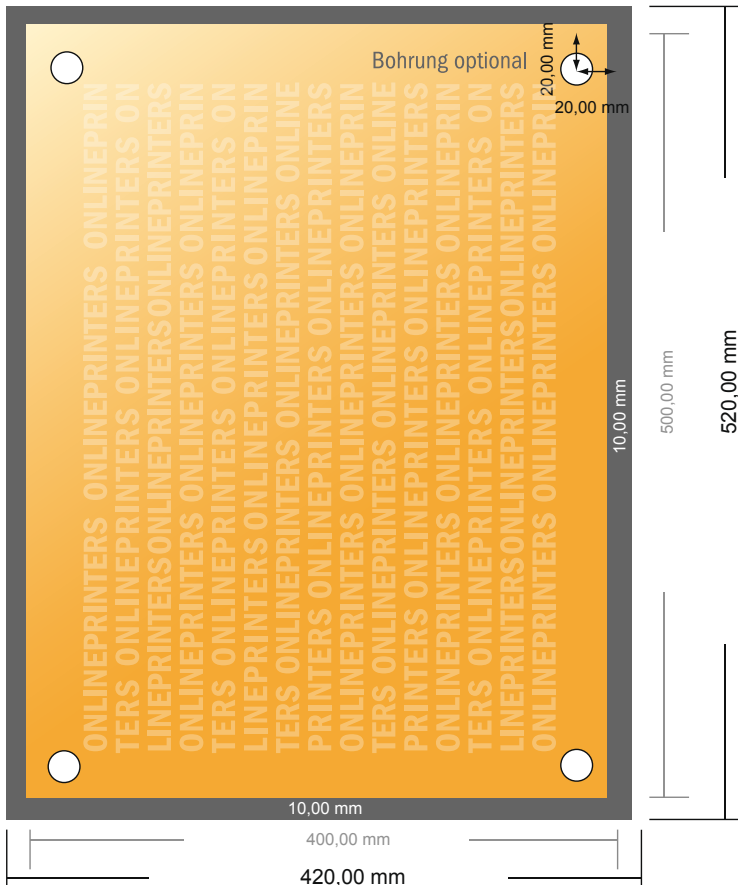

Hartschaumplatten

50,0 x 40,0 cm

- **Datenformat**
(inkl. 10,00 mm Beschnitt):
42,00 x 52,00 cm
- **Endformat:**
40,00 x 50,00 cm
- **Sicherheitsabstand**
4 mm: Abstand der Texte/
Informationen zum Rand des
Endformats, dies verhindert
unerwünschten Anschnitt.

Bitte beachten Sie:

- Beschnittzugabe und Sicherheitsabstand wie angegeben anlegen.
- Hintergrundfarben, Bilder oder Grafiken bis an den Rand des Datenformates anlegen.
- Bei der Produktion können durch das Schneiden, Stanzen und Falzen Toleranzen auftreten.
- Diese Skizze ist nicht maßstabsgetreu.
- Druckdatenhinweise finden Sie unter dem Menüpunkt "Druckdaten" auf www.onlineprinters.de