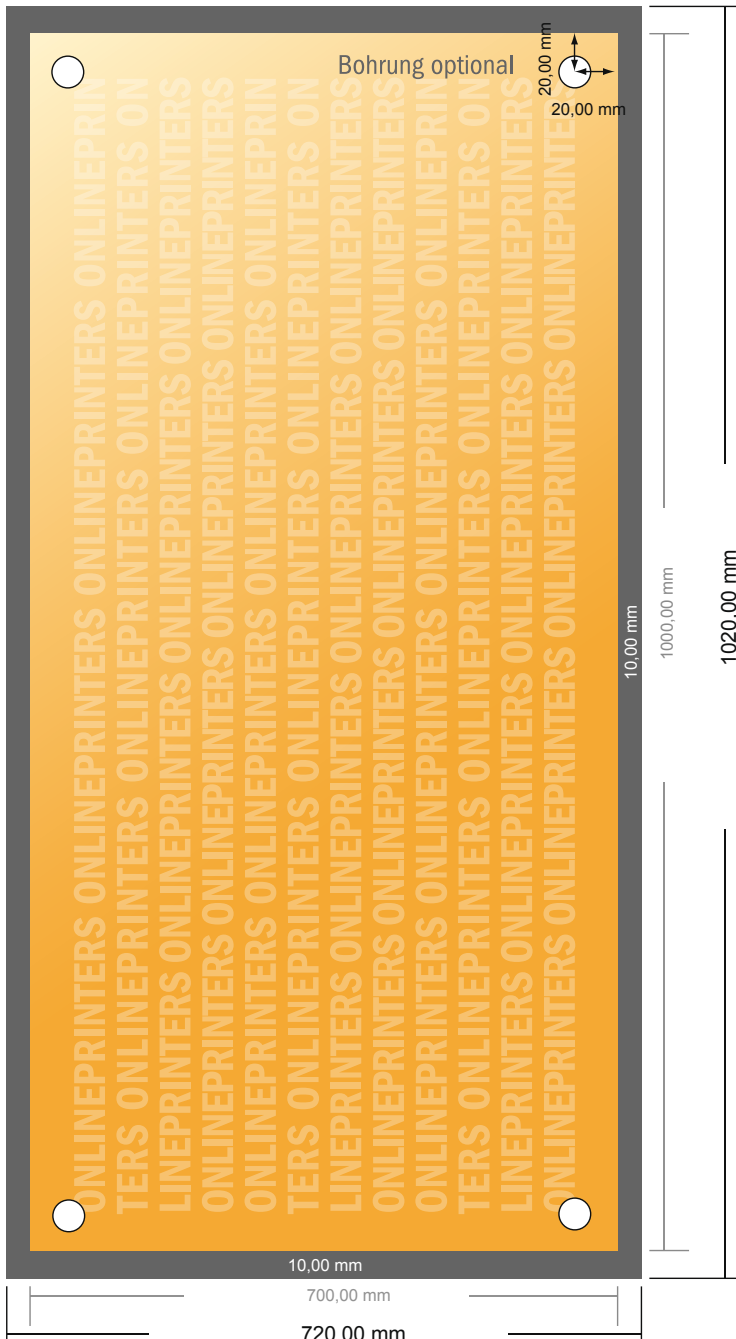

Hartschaumplatten

100,0 x 70,0 cm

- **Datenformat**
(inkl. 10,00 mm Beschnitt):
102,00 x 72,00 cm
- **Endformat:**
100,00 x 70,00 cm
- **Sicherheitsabstand**
4 mm: Abstand der Texte/
Informationen zum Rand des
Endformats, dies verhindert
unerwünschten Anschnitt.

Bitte beachten Sie:

- Beschnittzugabe und Sicherheitsabstand wie angegeben anlegen.
- Hintergrundfarben, Bilder oder Grafiken bis an den Rand des Datenformates anlegen.
- Bei der Produktion können durch das Schneiden, Stanzen und Falzen Toleranzen auftreten.
- Diese Skizze ist nicht maßstabsgetreu.
- Druckdatenhinweise finden Sie unter dem Menüpunkt "Druckdaten" auf www.onlineprinters.de