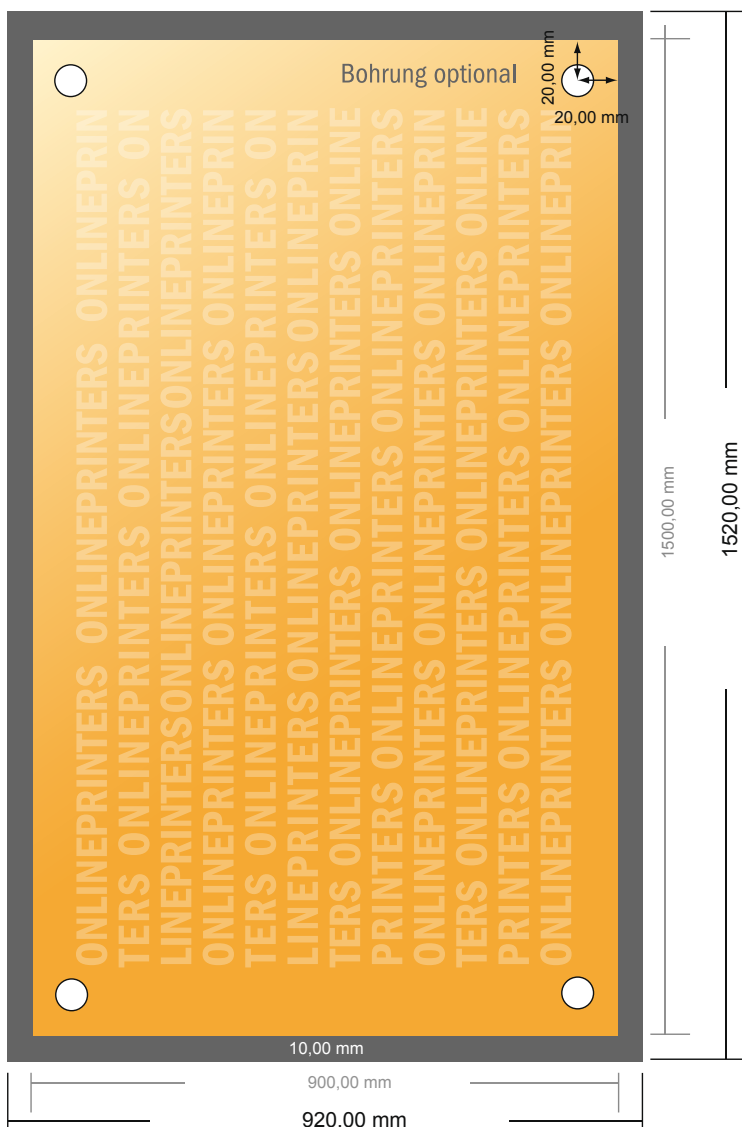

## Hartschaumplatten

150,0 x 90,0 cm

- **Datenformat**  
(inkl. 10,00 mm Beschnitt):  
152,00 x 92,00 cm
- **Endformat:**  
150,00 x 90,00 cm
- **Sicherheitsabstand**  
4 mm: Abstand der Texte/  
Informationen zum Rand des  
Endformats, dies verhindert  
unerwünschten Anschnitt.

### Bitte beachten Sie:

- Beschnittzugabe und Sicherheitsabstand wie angegeben anlegen.
- Hintergrundfarben, Bilder oder Grafiken bis an den Rand des Datenformates anlegen.
- Bei der Produktion können durch das Schneiden, Stanzen und Falzen Toleranzen auftreten.
- Diese Skizze ist nicht maßstabsgetreu.
- Druckdatenhinweise finden Sie unter dem Menüpunkt "Druckdaten" auf [www.onlineprinters.de](http://www.onlineprinters.de)