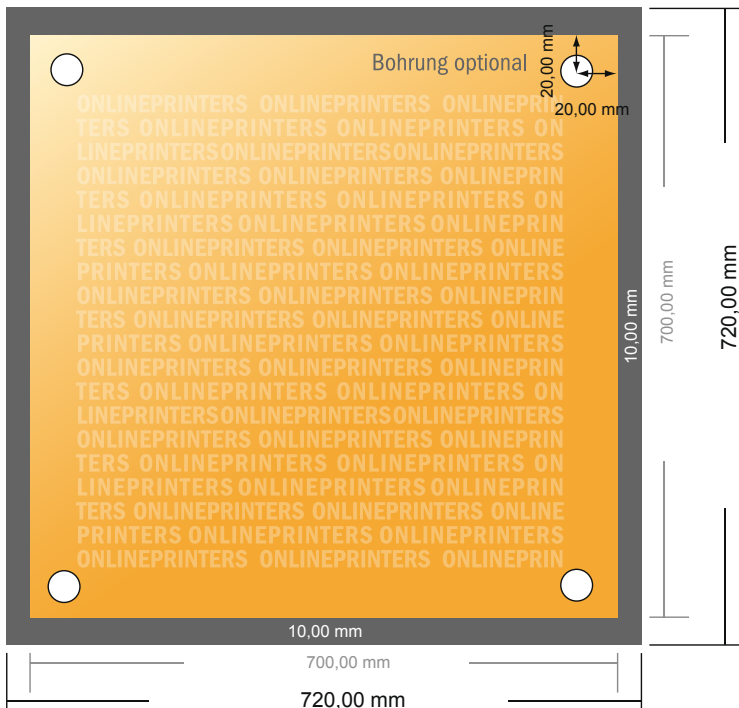

## Hartschaumplatten

70,0 x 70,0 cm

- Datenformat (inkl. 10,00 mm Beschnitt): 72,00 x 72,00 cm
- Endformat: 70,00 x 70,00 cm
- Sicherheitsabstand  
4 mm: Abstand der Texte/ Informationen zum Rand des Endformats, dies verhindert unerwünschten Anschnitt.

### Bitte beachten Sie:

- Beschnittzugabe und Sicherheitsabstand wie angegeben anlegen.
- Hintergrundfarben, Bilder oder Grafiken bis an den Rand des Datenformates anlegen.
- Bei der Produktion können durch das Schneiden, Stanzen und Falzen Toleranzen auftreten.
- Diese Skizze ist nicht maßstabsgetreu.
- Druckdatenhinweise finden Sie unter dem Menüpunkt "Druckdaten" auf [www.onlineprinters.de](http://www.onlineprinters.de)