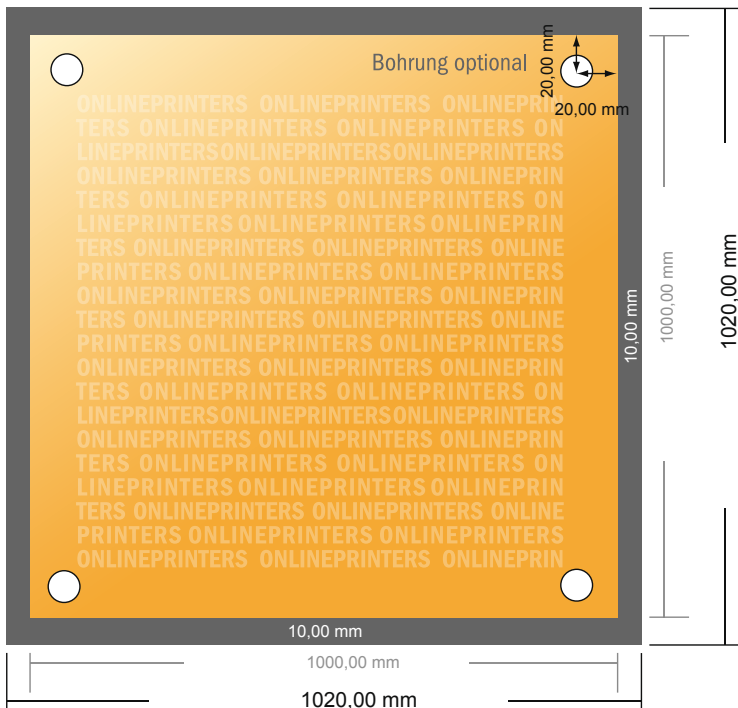

## Hartschaumplatten

100,0 x 100,0 cm

- **Datenformat**  
(inkl. 10,00 mm Beschnitt):  
102,00 x 102,00 cm
- **Endformat:**  
100,00 x 100,00 cm
- **Sicherheitsabstand**  
4 mm: Abstand der Texte/  
Informationen zum Rand des  
Endformats, dies verhindert  
unerwünschten Anschnitt.

### Bitte beachten Sie:

- Beschnittzugabe und Sicherheitsabstand wie angegeben anlegen.
- Hintergrundfarben, Bilder oder Grafiken bis an den Rand des Datenformates anlegen.
- Bei der Produktion können durch das Schneiden, Stanzen und Falzen Toleranzen auftreten.
- Diese Skizze ist nicht maßstabsgetreu.
- Druckdatenhinweise finden Sie unter dem Menüpunkt "Druckdaten" auf [www.onlineprinters.de](http://www.onlineprinters.de)