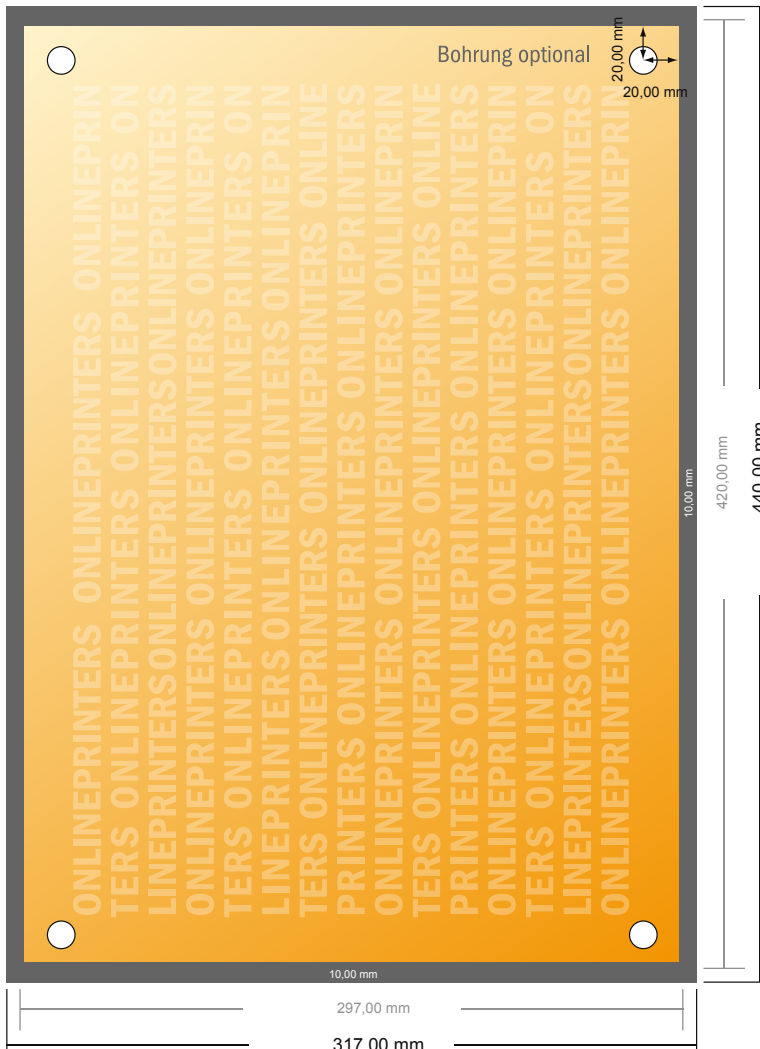

Hartschaumplatten

DIN-A3

- **Datenformat**
(inkl. 10,00 mm Beschnitt):
44,00 x 31,70 cm
- **Endformat:**
42,00 x 29,70 cm
- **Sicherheitsabstand**
4 mm: Abstand der Texte/
Informationen zum Rand des
Endformats, dies verhindert
unerwünschten Anschnitt.

Bitte beachten Sie:

- Beschnittzugabe und Sicherheitsabstand wie angegeben anlegen.
- Hintergrundfarben, Bilder oder Grafiken bis an den Rand des Datenformates anlegen.
- Bei der Produktion können durch das Schneiden, Stanzen und Falzen Toleranzen auftreten.
- Diese Skizze ist nicht maßstabsgetreu.
- Druckdatenhinweise finden Sie unter dem Menüpunkt "Druckdaten" auf www.onlineprinters.de