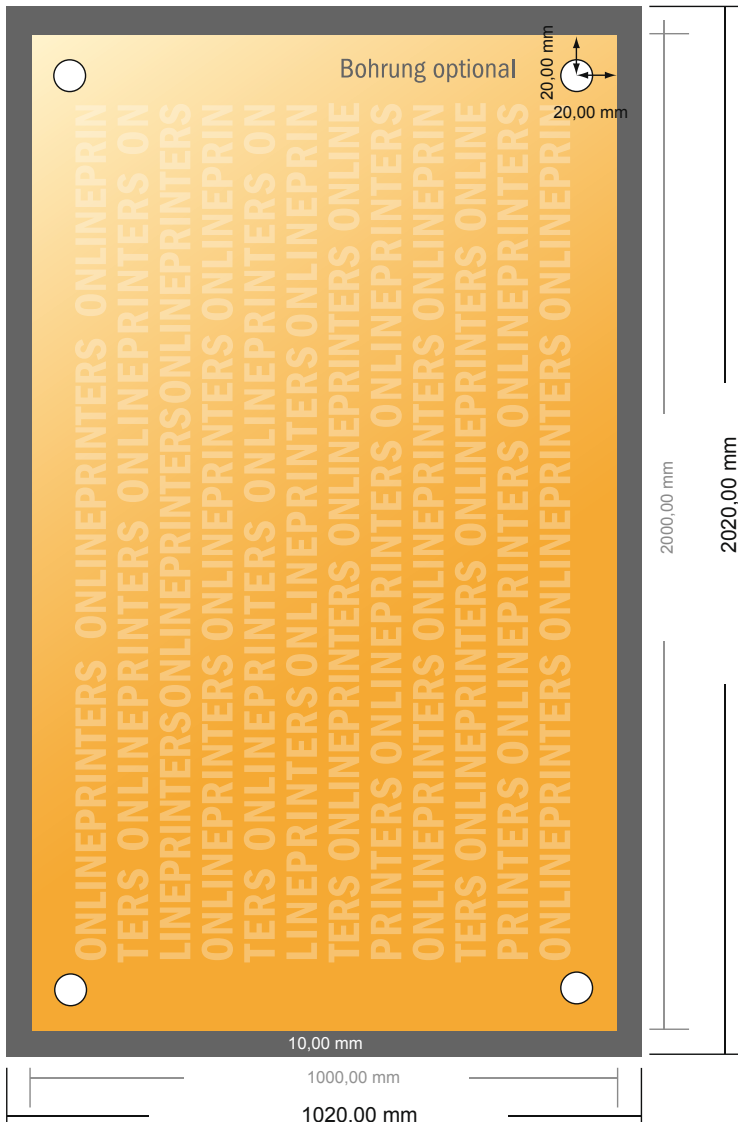

## Weichschaumplatten

200,0 x 100,0 cm

- **Datenformat**  
(inkl. 10,00 mm Beschnitt):  
202,00 x 102,00 cm
- **Endformat:**  
200,00 x 100,00 cm
- **Sicherheitsabstand**  
4 mm: Abstand der Texte/  
Informationen zum Rand des  
Endformats, dies verhindert  
unerwünschten Anschnitt.

### Bitte beachten Sie:

- Beschnittzugabe und Sicherheitsabstand wie angegeben anlegen.
- Hintergrundfarben, Bilder oder Grafiken bis an den Rand des Datenformates anlegen.
- Bei der Produktion können durch das Schneiden, Stanzen und Falzen Toleranzen auftreten.
- Diese Skizze ist nicht maßstabsgetreu.
- Druckdatenhinweise finden Sie unter dem Menüpunkt "Druckdaten" auf [www.onlineprinters.de](http://www.onlineprinters.de)