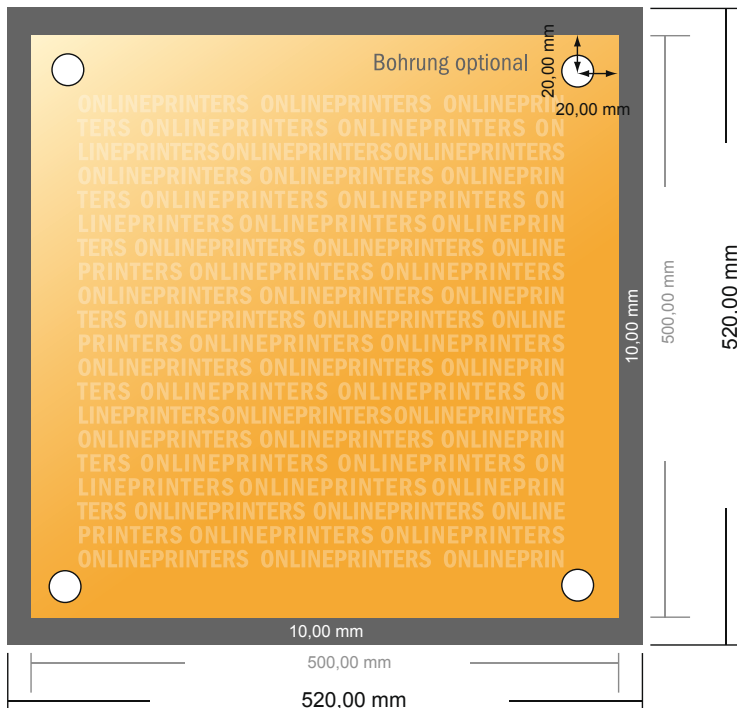

Weichschaumplatten

50,0 x 50,0 cm

- Datenformat
(inkl. 10,00 mm Beschnitt):
52,00 x 52,00 cm
- Endformat:
50,00 x 50,00 cm
- Sicherheitsabstand
4 mm: Abstand der Texte/
Informationen zum Rand des
Endformats, dies verhindert
unerwünschten Anschnitt.

Bitte beachten Sie:

- Beschnittzugabe und Sicherheitsabstand wie angegeben anlegen.
- Hintergrundfarben, Bilder oder Grafiken bis an den Rand des Datenformates anlegen.
- Bei der Produktion können durch das Schneiden, Stanzen und Falzen Toleranzen auftreten.
- Diese Skizze ist nicht maßstabsgetreu.
- Druckdatenhinweise finden Sie unter dem Menüpunkt "Druckdaten" auf www.onlineprinters.de