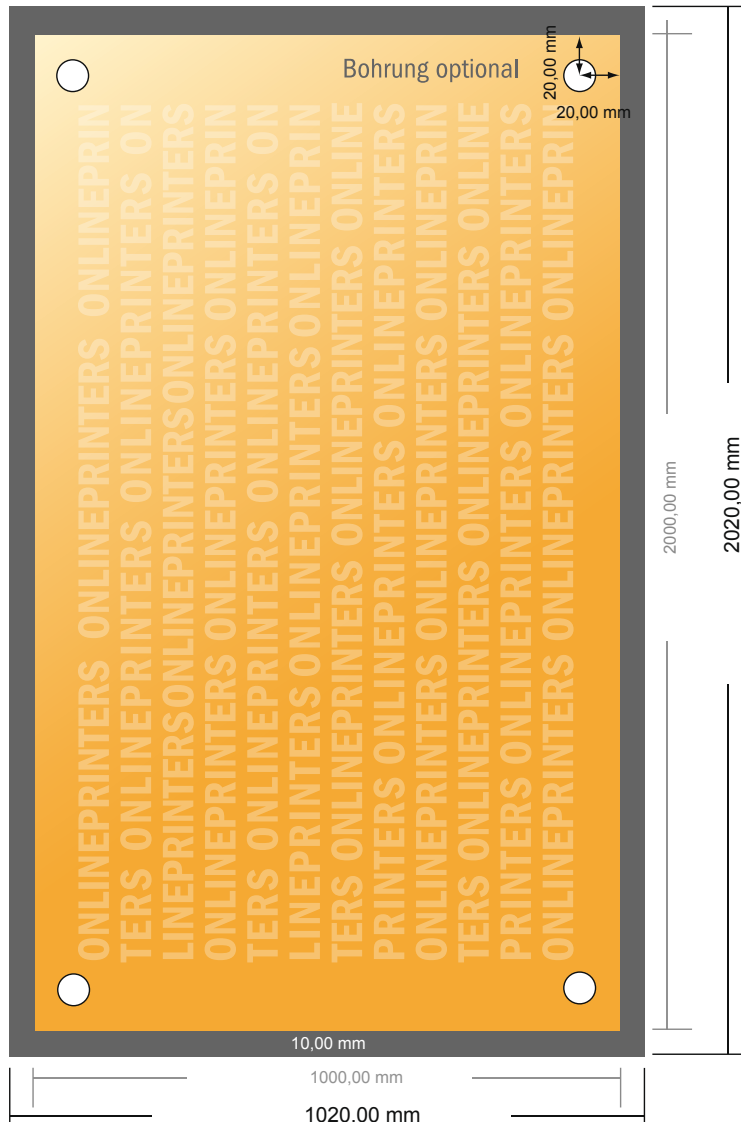

Aluminiumverbundplatten

200,0 x 100,0 cm

- **Datenformat**
(inkl. 10,00 mm Beschnitt):
202,00 x 102,00 cm
- **Endformat:**
200,00 x 100,00 cm
- **Sicherheitsabstand**
4 mm: Abstand der Texte/
Informationen zum Rand des
Endformats, dies verhindert
unerwünschten Anschnitt.

Bitte beachten Sie:

- Beschnittzugabe und Sicherheitsabstand wie angegeben anlegen.
- Hintergrundfarben, Bilder oder Grafiken bis an den Rand des Datenformates anlegen.
- Bei der Produktion können durch das Schneiden, Stanzen und Falzen Toleranzen auftreten.
- Diese Skizze ist nicht maßstabsgetreu.
- Druckdatenhinweise finden Sie unter dem Menüpunkt "Druckdaten" auf www.onlineprinters.de