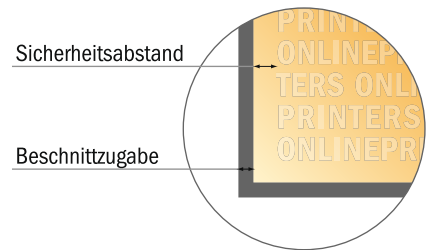

Aluminiumverbundplatten

200,0 x 100,0 cm

- **Datenformat**
(inkl. 10,00 mm Beschnitt):
202,00 x 102,00 cm
- **Endformat:**
200,00 x 100,00 cm
- **Sicherheitsabstand**
4 mm: Abstand der Texte/
Informationen zum Rand des
Endformats, dies verhindert
unerwünschten Anschnitt.

Bitte beachten Sie:

- Beschnittzugabe und Sicherheitsabstand wie angegeben anlegen.
- Hintergrundfarben, Bilder oder Grafiken bis an den Rand des Datenformates anlegen.
- Bei der Produktion können durch das Schneiden, Stanzen und Falzen Toleranzen auftreten.
- Diese Skizze ist nicht maßstabsgetreu.
- Druckdatenhinweise finden Sie unter dem Menüpunkt "Druckdaten" auf www.onlineprinters.de