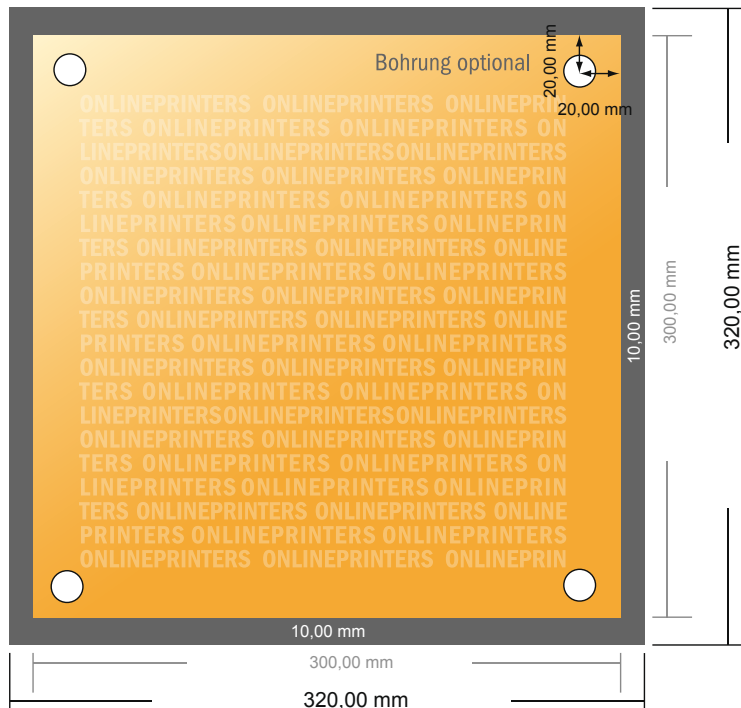

Aluminiumverbundplatten

30,0 x 30,0 cm

- **Datenformat**
(inkl. 10,00 mm Beschnitt):
32,00 x 32,00 cm
- **Endformat:**
30,00 x 30,00 cm
- **Sicherheitsabstand**
4 mm: Abstand der Texte/
Informationen zum Rand des
Endformats, dies verhindert
unerwünschten Anschnitt.

Bitte beachten Sie:

- Beschnittzugabe und Sicherheitsabstand wie angegeben anlegen.
- Hintergrundfarben, Bilder oder Grafiken bis an den Rand des Datenformates anlegen.
- Bei der Produktion können durch das Schneiden, Stanzen und Falzen Toleranzen auftreten.
- Diese Skizze ist nicht maßstabsgetreu.
- Druckdatenhinweise finden Sie unter dem Menüpunkt "Druckdaten" auf www.onlineprinters.de