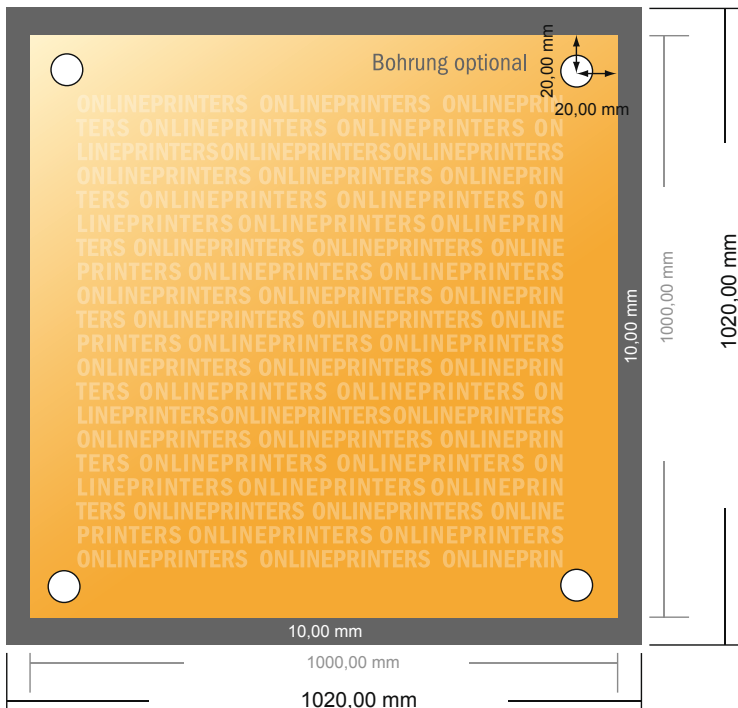

# Aluminiumverbundplatten

100,0 x 100,0 cm

- Datenformat  
(inkl. 10,00 mm Beschnitt):  
102,00 x 102,00 cm
- Endformat:  
100,00 x 100,00 cm
- Sicherheitsabstand  
4 mm: Abstand der Texte/  
Informationen zum Rand des  
Endformats, dies verhindert  
unerwünschten Anschnitt.

## Bitte beachten Sie:

- Beschnittzugabe und Sicherheitsabstand wie angegeben anlegen.
- Hintergrundfarben, Bilder oder Grafiken bis an den Rand des Datenformates anlegen.
- Bei der Produktion können durch das Schneiden, Stanzen und Falzen Toleranzen auftreten.
- Diese Skizze ist nicht maßstabsgetreu.
- Druckdatenhinweise finden Sie unter dem Menüpunkt "Druckdaten" auf [www.onlineprinters.de](http://www.onlineprinters.de)