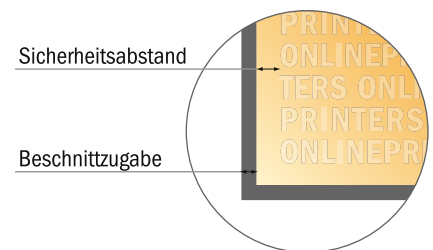

Broschüren

DIN-A3 • Hochformat

Seitenreihenfolge

Seiten unbedingt fortlaufend und einzeln anlegen.

fertiges Produkt

- **Datenformat**
(inkl. 2,00 mm Beschnitt):
30,10 x 42,40 cm
- **Endformat (offen):**
59,40 x 42,00 cm
- **Endformat (geschlossen):**
29,70 x 42,00 cm
- **Sicherheitsabstand**
5.00 mm: Abstand der Texte/
Informationen zum Rand des
Endformats, dies verhindert
unerwünschten Anschnitt.

Bitte beachten Sie:

- Beschnittzugabe und Sicherheitsabstand wie angegeben anlegen.
- Hintergrundfarben, Bilder oder Grafiken bis an den Rand des Datenformates anlegen.
- Bei der Produktion können durch das Schneiden, Stanzen und Falzen Toleranzen auftreten.
- Diese Skizze ist nicht maßstabsgetreu.
- Druckdatenhinweise finden Sie unter dem Menüpunkt "Druckdaten" auf www.onlineprinters.de