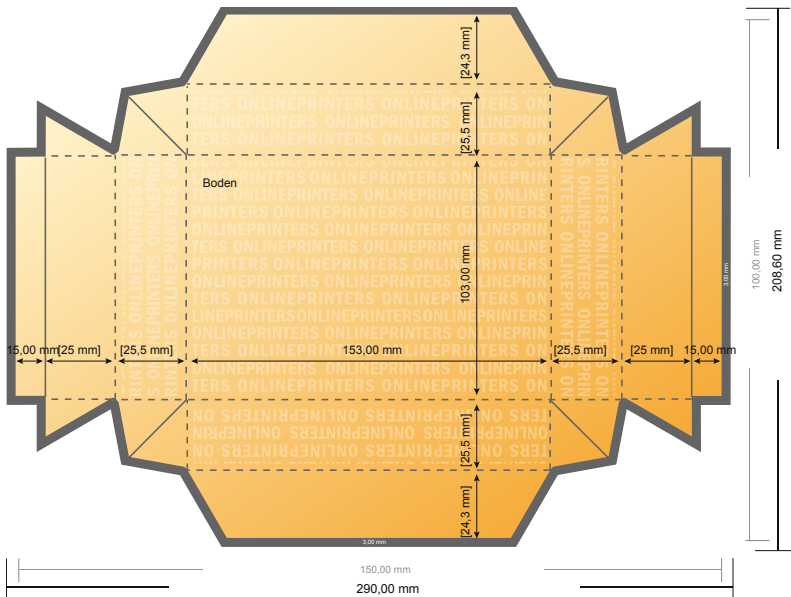

Stülpchachteln

15,0 x 10,0 cm • Boden

- **Datenformat:**
28,40 x 20,26 cm
- **Datenformat (inkl. 3,00 mm Beschnitt):**
29,00 x 20,86 cm
- **Endformat:**
15,00 x 10,00 cm
- **Endformat (geschlossen):**
15,00 x 10,00 x 2,50 cm
- **Sicherheitsabstand**
4 mm: Abstand der Texte/ Informationen zum Rand des Endformats, dies verhindert unerwünschten Anschnitt.

Bitte beachten Sie:

- Beschnittzugabe und Sicherheitsabstand wie angegeben anlegen.
- Hintergrundfarben, Bilder oder Grafiken bis an den Rand des Datenformates anlegen.
- Bei der Produktion können durch das Schneiden, Stanzen und Falzen Toleranzen auftreten.
- Diese Skizze ist nicht maßstabsgetreu.
- Druckdatenhinweise finden Sie unter dem Menüpunkt "Druckdaten" auf www.onlineprinters.de