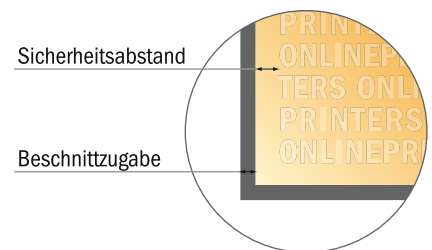

Broschüren

A3-Quadrat

Seitenreihenfolge

Seiten unbedingt fortlaufend und einzeln anlegen.

fertiges Produkt

- **Datenformat**
(inkl. 2,00 mm Beschnitt):
30,10 x 30,10 cm
- **Endformat (offen):**
59,40 x 29,70 cm
- **Endformat (geschlossen):**
29,70 x 29,70 cm
- **Sicherheitsabstand**
5.00 mm: Abstand der Texte/
Informationen zum Rand des
Endformats, dies verhindert
unerwünschten Anschnitt.

Bitte beachten Sie:

- Beschnittzugabe und Sicherheitsabstand wie angegeben anlegen.
- Hintergrundfarben, Bilder oder Grafiken bis an den Rand des Datenformates anlegen.
- Bei der Produktion können durch das Schneiden, Stanzen und Falzen Toleranzen auftreten.
- Diese Skizze ist nicht maßstabsgetreu.
- Druckdatenhinweise finden Sie unter dem Menüpunkt "Druckdaten" auf www.onlineprinters.de