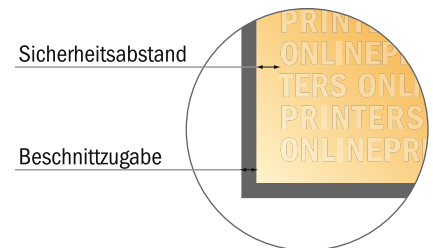

## Falzflyer Hochformat

Maxi • 1-Bruch-Falz • 4 Seiten

- **Datenformat**  
(inkl. 2,00 mm Beschnitt):  
25,40 x 23,90 cm
- **Endformat (offen):**  
25,00 x 23,50 cm
- **Endformat (geschlossen):**  
12,50 x 23,50 cm
- **Sicherheitsabstand**  
4 mm: Abstand der Texte/  
Informationen zum Rand des  
Endformats, dies verhindert  
unerwünschten Anschnitt.

### Bitte beachten Sie:

- Beschnittzugabe und Sicherheitsabstand wie angegeben anlegen.
- Hintergrundfarben, Bilder oder Grafiken bis an den Rand des Datenformates anlegen.
- Bei der Produktion können durch das Schneiden, Stanzen und Falzen Toleranzen auftreten.
- Diese Skizze ist nicht maßstabsgetreu.
- Druckdatenhinweise finden Sie unter dem Menüpunkt "Druckdaten" auf [www.onlineprinters.de](http://www.onlineprinters.de)