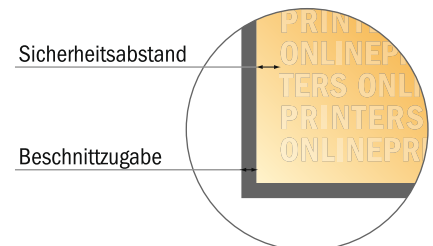

## Falzflyer Hochformat

Maxi • 1-Bruch-Falz • 4 Seiten

- **Datenformat**  
(inkl. 2,00 mm Beschnitt):  
25,40 x 23,90 cm
- **Endformat (offen):**  
25,00 x 23,50 cm
- **Endformat (geschlossen):**  
12,50 x 23,50 cm
- **Sicherheitsabstand**  
4 mm: Abstand der Texte/  
Informationen zum Rand des  
Endformats, dies verhindert  
unerwünschten Anschnitt.

### Bitte beachten Sie:

- Beschnittzugabe und Sicherheitsabstand wie angegeben anlegen.
- Hintergrundfarben, Bilder oder Grafiken bis an den Rand des Datenformates anlegen.
- Bei der Produktion können durch das Schneiden, Stanzen und Falzen Toleranzen auftreten.
- Diese Skizze ist nicht maßstabsgetreu.
- Druckdatenhinweise finden Sie unter dem Menüpunkt "Druckdaten" auf [www.onlineprinters.de](http://www.onlineprinters.de)