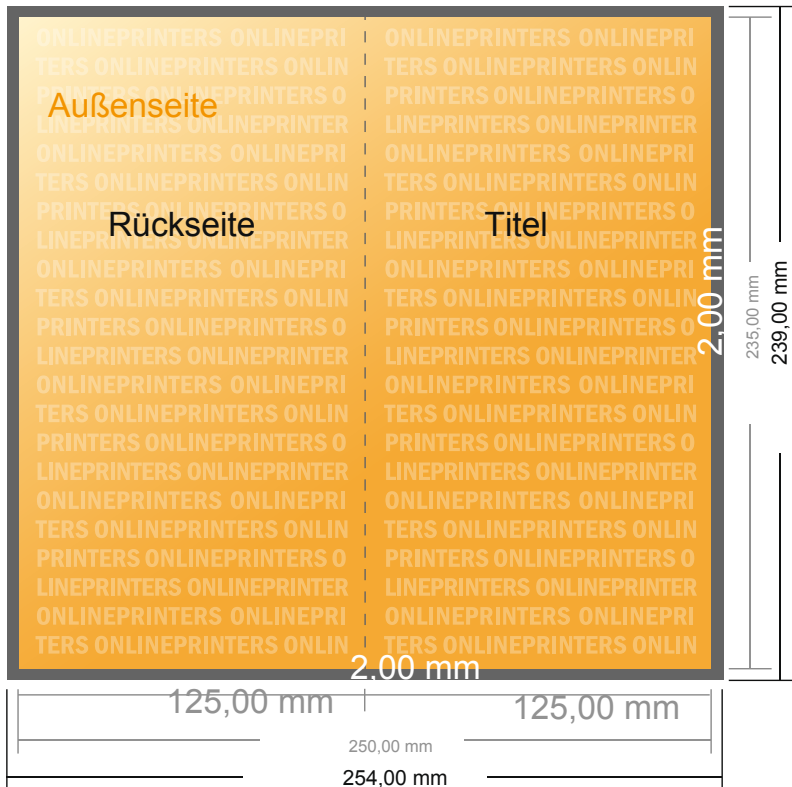

## Falzflyer Hochformat

Maxi • 1-Bruch-Falz • 4 Seiten

- **Datenformat**  
(inkl. 2,00 mm Beschnitt):  
25,40 x 23,90 cm
- **Endformat (offen):**  
25,00 x 23,50 cm
- **Endformat (geschlossen):**  
12,50 x 23,50 cm
- **Sicherheitsabstand**  
4 mm: Abstand der Texte/  
Informationen zum Rand des  
Endformats, dies verhindert  
unerwünschten Anschnitt.

### Bitte beachten Sie:

- Beschnittzugabe und Sicherheitsabstand wie angegeben anlegen.
- Hintergrundfarben, Bilder oder Grafiken bis an den Rand des Datenformates anlegen.
- Bei der Produktion können durch das Schneiden, Stanzen und Falzen Toleranzen auftreten.
- Diese Skizze ist nicht maßstabsgetreu.
- Druckdatenhinweise finden Sie unter dem Menüpunkt "Druckdaten" auf [www.onlineprinters.de](http://www.onlineprinters.de)