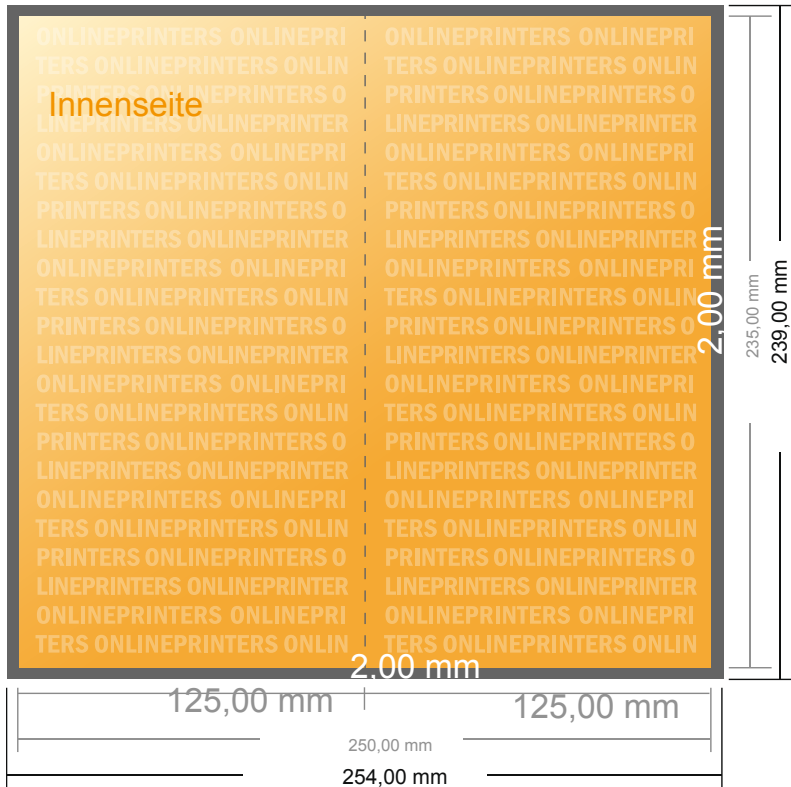

## Falzflyer Hochformat

Maxi • 1-Bruch-Falz • 4 Seiten

- **Datenformat**  
(inkl. 2,00 mm Beschnitt):  
25,40 x 23,90 cm
- **Endformat (offen):**  
25,00 x 23,50 cm
- **Endformat (geschlossen):**  
12,50 x 23,50 cm
- **Sicherheitsabstand**  
4 mm: Abstand der Texte/  
Informationen zum Rand des  
Endformats, dies verhindert  
unerwünschten Anschnitt.

### Bitte beachten Sie:

- Beschnittzugabe und Sicherheitsabstand wie angegeben anlegen.
- Hintergrundfarben, Bilder oder Grafiken bis an den Rand des Datenformates anlegen.
- Bei der Produktion können durch das Schneiden, Stanzen und Falzen Toleranzen auftreten.
- Diese Skizze ist nicht maßstabsgetreu.
- Druckdatenhinweise finden Sie unter dem Menüpunkt "Druckdaten" auf [www.onlineprinters.de](http://www.onlineprinters.de)