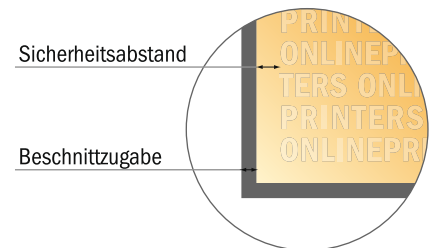

Beidseitig bedruckte Aufkleber

DIN-A5

- **Datenformat**
(inkl. 2,00 mm Beschnitt):
15,20 x 21,40 cm
- **Endformat:**
14,80 x 21,00 cm
- Die Maße der Vorder- und Rückseite sind identisch.
- **Sicherheitsabstand**
4 mm: Abstand der Texte/ Informationen zum Rand des Endformats, dies verhindert unerwünschten Anschnitt.

Bitte beachten Sie:

- Beschnittzugabe und Sicherheitsabstand wie angegeben anlegen.
- Hintergrundfarben, Bilder oder Grafiken bis an den Rand des Datenformates anlegen.
- Bei der Produktion können durch das Schneiden, Stanzen und Falzen Toleranzen auftreten.
- Diese Skizze ist nicht maßstabsgetreu.
- Druckdatenhinweise finden Sie unter dem Menüpunkt "Druckdaten" auf www.onlineprinters.de