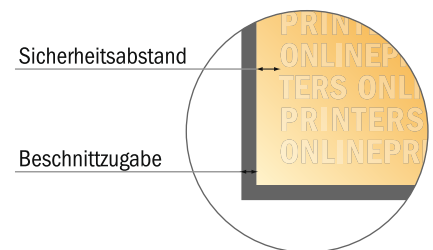

## Flyer

DIN-A5

- **Datenformat**  
(inkl. 2,00 mm Beschnitt):  
15,20 x 21,40 cm
- **Endformat:**  
14,80 x 21,00 cm
- Die Maße der Vorder- und Rückseite sind identisch.
- **Sicherheitsabstand**  
4 mm: Abstand der Texte/ Informationen zum Rand des Endformats, dies verhindert unerwünschten Anschnitt.

### Bitte beachten Sie:

- Beschnittzugabe und Sicherheitsabstand wie angegeben anlegen.
- Hintergrundfarben, Bilder oder Grafiken bis an den Rand des Datenformates anlegen.
- Bei der Produktion können durch das Schneiden, Stanzen und Falzen Toleranzen auftreten.
- Diese Skizze ist nicht maßstabsgetreu.
- Druckdatenhinweise finden Sie unter dem Menüpunkt "Druckdaten" auf [www.onlineprinters.de](http://www.onlineprinters.de)