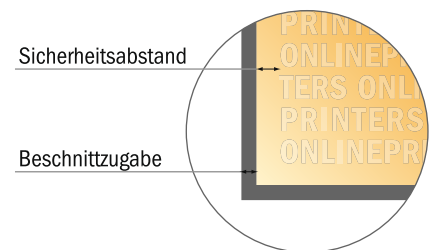

Flyer

DIN-A6

- **Datenformat**
(inkl. 2,00 mm Beschnitt):
10,90 x 15,20 cm
- **Endformat:**
10,50 x 14,80 cm
- Die Maße der Vorder- und Rückseite sind identisch.
- **Sicherheitsabstand**
4 mm: Abstand der Texte/ Informationen zum Rand des Endformats, dies verhindert unerwünschten Anschnitt.

Bitte beachten Sie:

- Beschnittzugabe und Sicherheitsabstand wie angegeben anlegen.
- Hintergrundfarben, Bilder oder Grafiken bis an den Rand des Datenformates anlegen.
- Bei der Produktion können durch das Schneiden, Stanzen und Falzen Toleranzen auftreten.
- Diese Skizze ist nicht maßstabsgetreu.
- Druckdatenhinweise finden Sie unter dem Menüpunkt "Druckdaten" auf www.onlineprinters.de