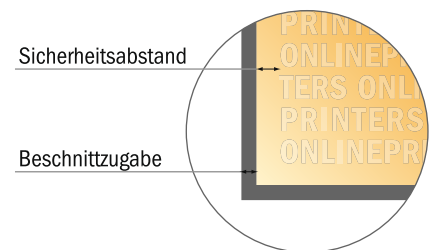

## Flyer

DIN-A6 Halb

- **Datenformat**  
(inkl. 2,00 mm Beschnitt):  
5,40 x 15,20 cm
- **Endformat:**  
5,00 x 14,80 cm
- Die Maße der Vorder- und Rückseite sind identisch.
- **Sicherheitsabstand**  
4 mm: Abstand der Texte/ Informationen zum Rand des Endformats, dies verhindert unerwünschten Anschnitt.

### Bitte beachten Sie:

- Beschnittzugabe und Sicherheitsabstand wie angegeben anlegen.
- Hintergrundfarben, Bilder oder Grafiken bis an den Rand des Datenformates anlegen.
- Bei der Produktion können durch das Schneiden, Stanzen und Falzen Toleranzen auftreten.
- Diese Skizze ist nicht maßstabsgetreu.
- Druckdatenhinweise finden Sie unter dem Menüpunkt "Druckdaten" auf [www.onlineprinters.de](http://www.onlineprinters.de)