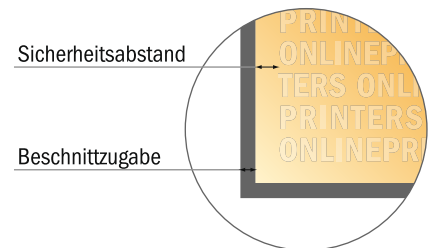

## Flyer

Einleger für DIN-A5

- **Datenformat**  
(inkl. 2,00 mm Beschnitt):  
14,50 x 20,70 cm
- **Endformat:**  
14,10 x 20,30 cm
- Die Maße der Vorder- und Rückseite sind identisch.
- **Sicherheitsabstand**  
4 mm: Abstand der Texte/ Informationen zum Rand des Endformats, dies verhindert unerwünschten Anschnitt.

### Bitte beachten Sie:

- Beschnittzugabe und Sicherheitsabstand wie angegeben anlegen.
- Hintergrundfarben, Bilder oder Grafiken bis an den Rand des Datenformates anlegen.
- Bei der Produktion können durch das Schneiden, Stanzen und Falzen Toleranzen auftreten.
- Diese Skizze ist nicht maßstabsgetreu.
- Druckdatenhinweise finden Sie unter dem Menüpunkt "Druckdaten" auf [www.onlineprinters.de](http://www.onlineprinters.de)