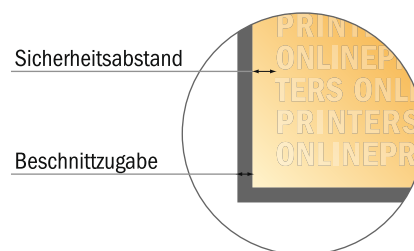

Geschenkpapier

DIN-A1

- **Datenformat**
(inkl. 2,00 mm Beschnitt):
59,80 x 84,50 cm
- **Endformat:**
59,40 x 84,10 cm
- **Sicherheitsabstand**
4 mm: Abstand der Texte/
Informationen zum Rand des
Endformats, dies verhindert
unerwünschten Anschnitt.

Bitte beachten Sie:

- Beschnittzugabe und Sicherheitsabstand wie angegeben anlegen.
- Hintergrundfarben, Bilder oder Grafiken bis an den Rand des Datenformates anlegen.
- Bei der Produktion können durch das Schneiden, Stanzen und Falzen Toleranzen auftreten.
- Diese Skizze ist nicht maßstabsgetreu.
- Druckdatenhinweise finden Sie unter dem Menüpunkt "Druckdaten" auf www.onlineprinters.de