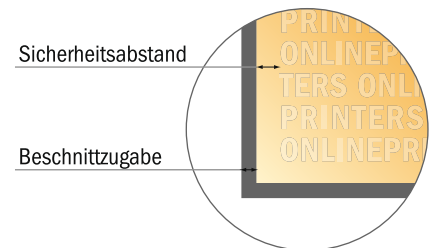

## Geschenkpapier

DIN-A1

- **Datenformat**  
(inkl. 2,00 mm Beschnitt):  
59,80 x 84,50 cm
- **Endformat:**  
59,40 x 84,10 cm
- Die Maße der Vorder- und Rückseite sind identisch.
- **Sicherheitsabstand**  
4 mm: Abstand der Texte/ Informationen zum Rand des Endformats, dies verhindert unerwünschten Anschnitt.

### Bitte beachten Sie:

- Beschnittzugabe und Sicherheitsabstand wie angegeben anlegen.
- Hintergrundfarben, Bilder oder Grafiken bis an den Rand des Datenformates anlegen.
- Bei der Produktion können durch das Schneiden, Stanzen und Falzen Toleranzen auftreten.
- Diese Skizze ist nicht maßstabsgetreu.
- Druckdatenhinweise finden Sie unter dem Menüpunkt "Druckdaten" auf [www.onlineprinters.de](http://www.onlineprinters.de)