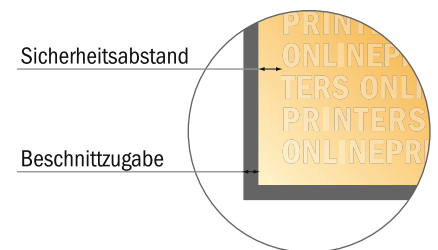

Geschenkpapier

DIN-A2

- **Datenformat**
(inkl. 2,00 mm Beschnitt):
42,40 x 59,80 cm
- **Endformat:**
42,00 x 59,40 cm
- Die Maße der Vorder- und Rückseite sind identisch.
- **Sicherheitsabstand**
4 mm: Abstand der Texte/ Informationen zum Rand des Endformats, dies verhindert unerwünschten Anschnitt.

Bitte beachten Sie:

- Beschnittzugabe und Sicherheitsabstand wie angegeben anlegen.
- Hintergrundfarben, Bilder oder Grafiken bis an den Rand des Datenformates anlegen.
- Bei der Produktion können durch das Schneiden, Stanzen und Falzen Toleranzen auftreten.
- Diese Skizze ist nicht maßstabsgetreu.
- Druckdatenhinweise finden Sie unter dem Menüpunkt "Druckdaten" auf www.onlineprinters.de