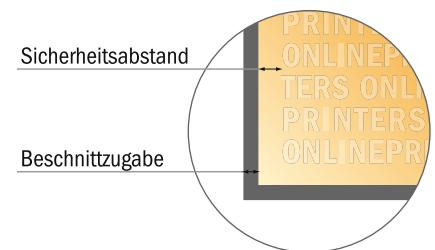

Geschenkpapier

DIN-B1

- **Datenformat**
(inkl. 2,00 mm Beschnitt):
70,40 x 100,40 cm
- **Endformat:**
70,00 x 100,00 cm
- Die Maße der Vorder- und Rückseite sind identisch.
- **Sicherheitsabstand**
4 mm: Abstand der Texte/
Informationen zum Rand des
Endformats, dies verhindert
unerwünschten Anschnitt.

Bitte beachten Sie:

- Beschnittzugabe und Sicherheitsabstand wie angegeben anlegen.
- Hintergrundfarben, Bilder oder Grafiken bis an den Rand des Datenformates anlegen.
- Bei der Produktion können durch das Schneiden, Stanzen und Falzen Toleranzen auftreten.
- Diese Skizze ist nicht maßstabsgetreu.
- Druckdatenhinweise finden Sie unter dem Menüpunkt "Druckdaten" auf www.onlineprinters.de