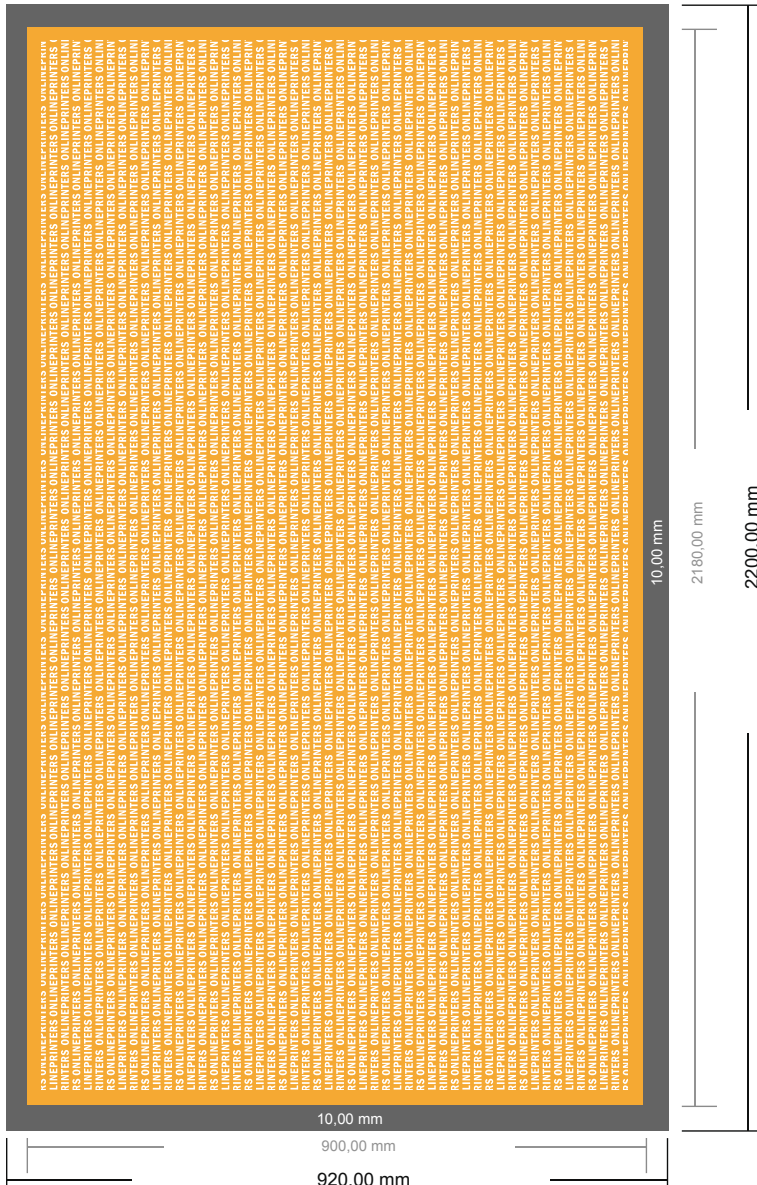

## Messecounter nur Druck

220,0 x 92,0 cm

Formatansicht um 90 Grad gedreht.

- **Datenformat**  
(inkl. 10,00 mm Beschnitt):  
220,00 x 92,00 cm
- **Endformat:**  
218,00 x 90,00 cm
- **Sicherheitsabstand**  
4 mm: Abstand der Texte/  
Informationen zum Rand des  
Endformats, dies verhindert  
unerwünschten Anschnitt.

### Bitte beachten Sie:

- Beschnittzugabe und Sicherheitsabstand wie angegeben anlegen.
- Hintergrundfarben, Bilder oder Grafiken bis an den Rand des Datenformates anlegen.
- Bei der Produktion können durch das Schneiden, Stanzen und Falzen Toleranzen auftreten.
- Diese Skizze ist nicht maßstabsgetreu.
- Druckdatenhinweise finden Sie unter dem Menüpunkt "Druckdaten" auf [www.onlineprinters.de](http://www.onlineprinters.de)