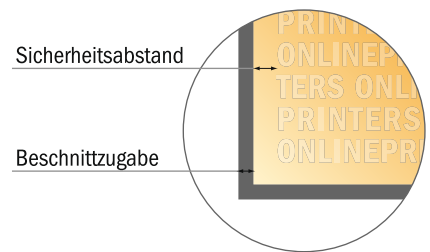

## Messecounter nur Druck

220,0 x 92,0 cm

Formatansicht um 90 Grad gedreht.

- **Datenformat**  
(inkl. 10,00 mm Beschnitt):  
220,00 x 92,00 cm
- **Endformat:**  
218,00 x 90,00 cm
- **Sicherheitsabstand**  
4 mm: Abstand der Texte/  
Informationen zum Rand des  
Endformats, dies verhindert  
unerwünschten Anschnitt.

### Bitte beachten Sie:

- Beschnittzugabe und Sicherheitsabstand wie angegeben anlegen.
- Hintergrundfarben, Bilder oder Grafiken bis an den Rand des Datenformates anlegen.
- Bei der Produktion können durch das Schneiden, Stanzen und Falzen Toleranzen auftreten.
- Diese Skizze ist nicht maßstabsgetreu.
- Druckdatenhinweise finden Sie unter dem Menüpunkt "Druckdaten" auf [www.onlineprinters.de](http://www.onlineprinters.de)