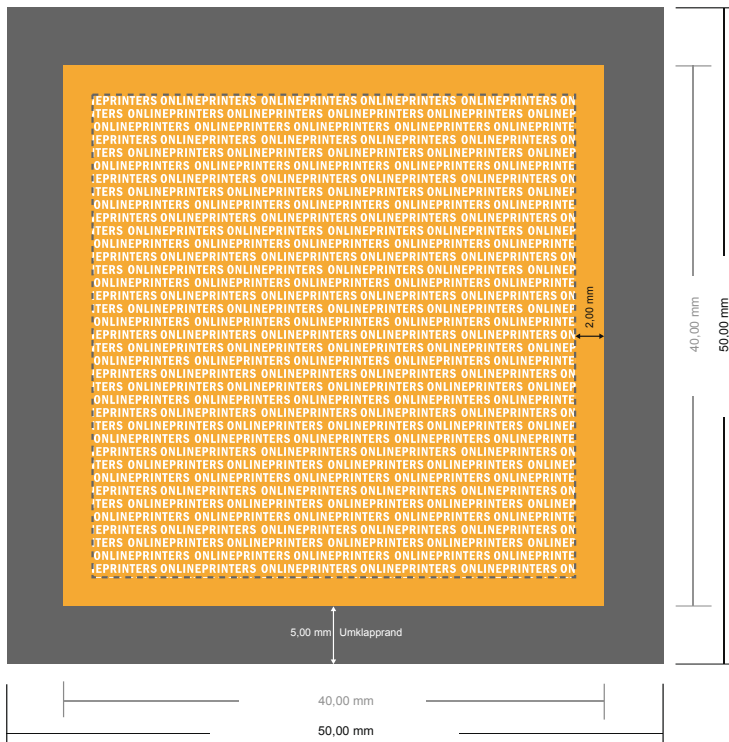

Buttons mit Nadelverschluss

4,0 x 4,0 cm

- **Datenformat:**
5,00 x 5,00 cm
- **Endformat:**
4,00 x 4,00 cm
- **Sicherheitsabstand**
2.00 mm: Abstand der Texte/
Informationen zum Rand des
Endformats, dies verhindert
unerwünschten Anschnitt.

Bitte beachten Sie:

- Beschnittzugabe und Sicherheitsabstand wie angegeben anlegen.
- Hintergrundfarben, Bilder oder Grafiken bis an den Rand des Datenformates anlegen.
- Bei der Produktion können durch das Schneiden, Stanzen und Falzen Toleranzen auftreten.
- Diese Skizze ist nicht maßstabsgetreu.
- Druckdatenhinweise finden Sie unter dem Menüpunkt "Druckdaten" auf www.onlineprinters.de