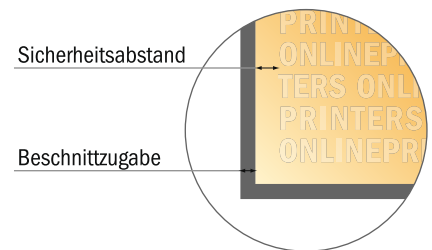

Buttons mit Nadelverschluss

4,0 x 4,0 cm

- **Datenformat:**
5,00 x 5,00 cm
- **Endformat:**
4,00 x 4,00 cm
- **Sicherheitsabstand**
2.00 mm: Abstand der Texte/
Informationen zum Rand des
Endformats, dies verhindert
unerwünschten Anschnitt.

Bitte beachten Sie:

- Beschnittzugabe und Sicherheitsabstand wie angegeben anlegen.
- Hintergrundfarben, Bilder oder Grafiken bis an den Rand des Datenformates anlegen.
- Bei der Produktion können durch das Schneiden, Stanzen und Falzen Toleranzen auftreten.
- Diese Skizze ist nicht maßstabsgetreu.
- Druckdatenhinweise finden Sie unter dem Menüpunkt "Druckdaten" auf www.onlineprinters.de