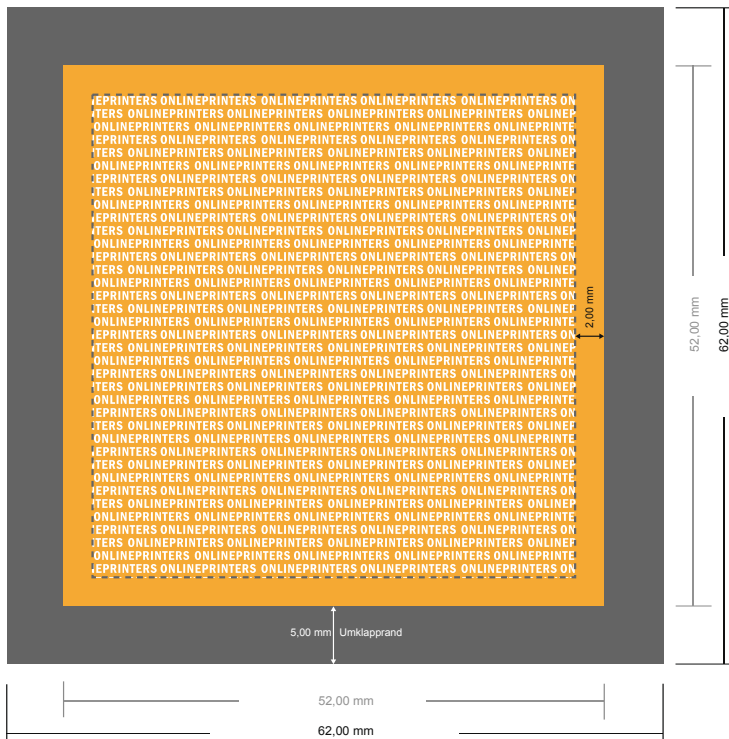

Buttons mit Nadelverschluss

5,2 x 5,2 cm

- **Datenformat:**
6,20 x 6,20 cm
- **Endformat:**
5,20 x 5,20 cm
- **Sicherheitsabstand**
2.00 mm: Abstand der Texte/
Informationen zum Rand des
Endformats, dies verhindert
unerwünschten Anschnitt.

Bitte beachten Sie:

- Beschnittzugabe und Sicherheitsabstand wie angegeben anlegen.
- Hintergrundfarben, Bilder oder Grafiken bis an den Rand des Datenformates anlegen.
- Bei der Produktion können durch das Schneiden, Stanzen und Falzen Toleranzen auftreten.
- Diese Skizze ist nicht maßstabsgetreu.
- Druckdatenhinweise finden Sie unter dem Menüpunkt "Druckdaten" auf www.onlineprinters.de