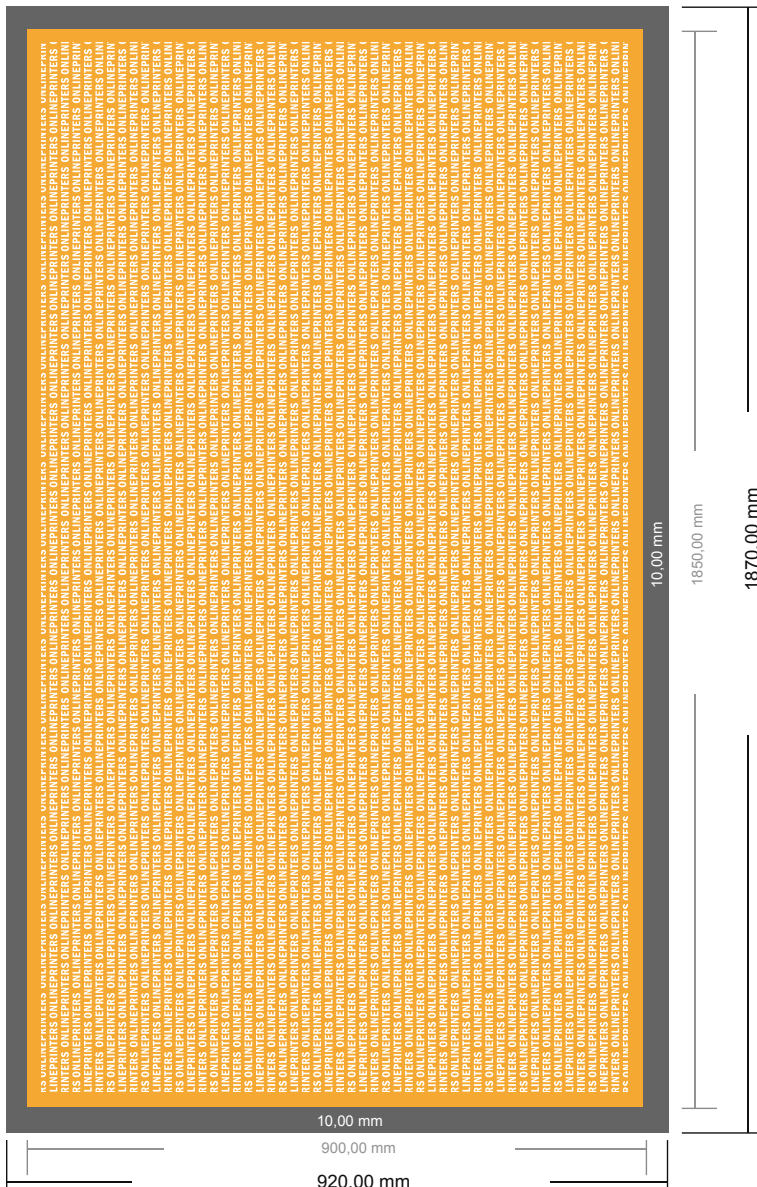

## Messecounter inkl. Druck

187,0 x 92,0 cm

Formatansicht um 90 Grad gedreht.

- **Datenformat**  
(inkl. 10,00 mm Beschnitt):  
187,00 x 92,00 cm
- **Endformat:**  
185,00 x 90,00 cm
- **Sicherheitsabstand**  
4 mm: Abstand der Texte/  
Informationen zum Rand des  
Endformats, dies verhindert  
unerwünschten Anschnitt.

### Bitte beachten Sie:

- Beschnittzugabe und Sicherheitsabstand wie angegeben anlegen.
- Hintergrundfarben, Bilder oder Grafiken bis an den Rand des Datenformates anlegen.
- Bei der Produktion können durch das Schneiden, Stanzen und Falzen Toleranzen auftreten.
- Diese Skizze ist nicht maßstabsgetreu.
- Druckdatenhinweise finden Sie unter dem Menüpunkt "Druckdaten" auf [www.onlineprinters.de](http://www.onlineprinters.de)