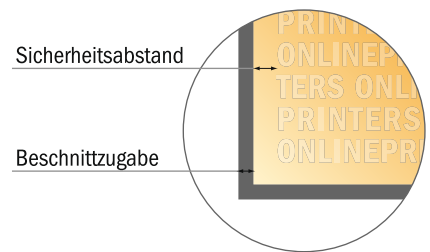

## Messecounter inkl. Druck

187,0 x 92,0 cm

Formatansicht um 90 Grad gedreht.

- **Datenformat**  
(inkl. 10,00 mm Beschnitt):  
187,00 x 92,00 cm
- **Endformat:**  
185,00 x 90,00 cm
- **Sicherheitsabstand**  
4 mm: Abstand der Texte/  
Informationen zum Rand des  
Endformats, dies verhindert  
unerwünschten Anschnitt.

### Bitte beachten Sie:

- Beschnittzugabe und Sicherheitsabstand wie angegeben anlegen.
- Hintergrundfarben, Bilder oder Grafiken bis an den Rand des Datenformates anlegen.
- Bei der Produktion können durch das Schneiden, Stanzen und Falzen Toleranzen auftreten.
- Diese Skizze ist nicht maßstabsgetreu.
- Druckdatenhinweise finden Sie unter dem Menüpunkt "Druckdaten" auf [www.onlineprinters.de](http://www.onlineprinters.de)