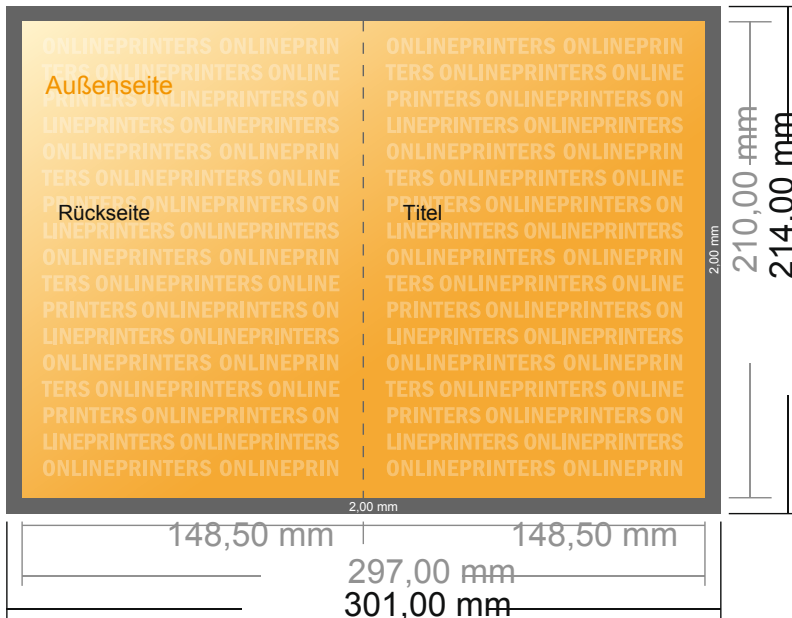

## Falzflyer Hochformat

DIN-A5 • 1-Bruch-Falz • 4 Seiten

- **Datenformat**  
(inkl. 2,00 mm Beschnitt):  
30,10 x 21,40 cm
- **Endformat (offen):**  
29,70 x 21,00 cm
- **Endformat (geschlossen):**  
14,80 x 21,00 cm
- **Sicherheitsabstand**  
4 mm: Abstand der Texte/  
Informationen zum Rand des  
Endformats, dies verhindert  
unerwünschten Anschnitt.

### Bitte beachten Sie:

- Beschnittzugabe und Sicherheitsabstand wie angegeben anlegen.
- Hintergrundfarben, Bilder oder Grafiken bis an den Rand des Datenformates anlegen.
- Bei der Produktion können durch das Schneiden, Stanzen und Falzen Toleranzen auftreten.
- Diese Skizze ist nicht maßstabsgetreu.
- Druckdatenhinweise finden Sie unter dem Menüpunkt "Druckdaten" auf [www.onlineprinters.de](http://www.onlineprinters.de)