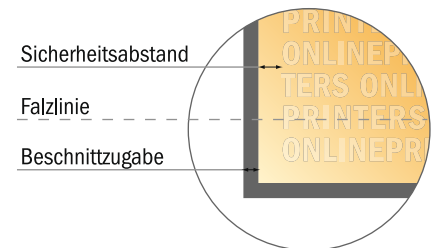

## Falzflyer Hochformat

DIN-A5 • 1-Bruch-Falz • 4 Seiten

- **Datenformat**  
(inkl. 2,00 mm Beschnitt):  
30,10 x 21,40 cm
- **Endformat (offen):**  
29,70 x 21,00 cm
- **Endformat (geschlossen):**  
14,80 x 21,00 cm
- **Sicherheitsabstand**  
4 mm: Abstand der Texte/  
Informationen zum Rand des  
Endformats, dies verhindert  
unerwünschten Anschnitt.

### Bitte beachten Sie:

- Beschnittzugabe und Sicherheitsabstand wie angegeben anlegen.
- Hintergrundfarben, Bilder oder Grafiken bis an den Rand des Datenformates anlegen.
- Bei der Produktion können durch das Schneiden, Stanzen und Falzen Toleranzen auftreten.
- Diese Skizze ist nicht maßstabsgetreu.
- Druckdatenhinweise finden Sie unter dem Menüpunkt "Druckdaten" auf [www.onlineprinters.de](http://www.onlineprinters.de)