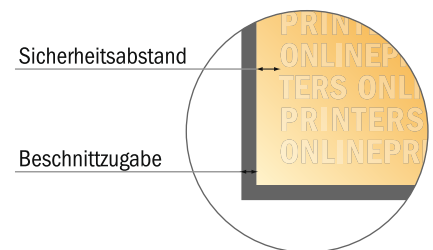

Beidseitig bedruckte Aufkleber

1/3 DIN-A4

- **Datenformat**
(inkl. 2,00 mm Beschnitt):
10,30 x 21,40 cm
- **Endformat:**
9,90 x 21,00 cm
- Die Maße der Vorder- und Rückseite sind identisch.
- **Sicherheitsabstand**
4 mm: Abstand der Texte/
Informationen zum Rand des
Endformats, dies verhindert
unerwünschten Anschnitt.

Bitte beachten Sie:

- Beschnittzugabe und Sicherheitsabstand wie angegeben anlegen.
- Hintergrundfarben, Bilder oder Grafiken bis an den Rand des Datenformates anlegen.
- Bei der Produktion können durch das Schneiden, Stanzen und Falzen Toleranzen auftreten.
- Diese Skizze ist nicht maßstabsgetreu.
- Druckdatenhinweise finden Sie unter dem Menüpunkt "Druckdaten" auf www.onlineprinters.de