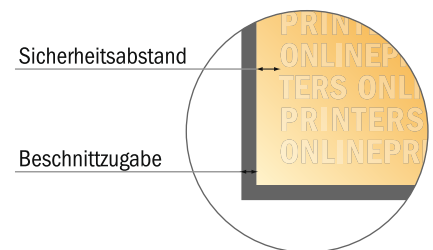

Beidseitig bedruckte Aufkleber

DIN-Lang

- **Datenformat**
(inkl. 2,00 mm Beschnitt):
10,90 x 21,40 cm
- **Endformat:**
10,50 x 21,00 cm
- Die Maße der Vorder- und Rückseite sind identisch.
- **Sicherheitsabstand**
4 mm: Abstand der Texte/
Informationen zum Rand des
Endformats, dies verhindert
unerwünschten Anschnitt.

Bitte beachten Sie:

- Beschnittzugabe und Sicherheitsabstand wie angegeben anlegen.
- Hintergrundfarben, Bilder oder Grafiken bis an den Rand des Datenformates anlegen.
- Bei der Produktion können durch das Schneiden, Stanzen und Falzen Toleranzen auftreten.
- Diese Skizze ist nicht maßstabsgetreu.
- Druckdatenhinweise finden Sie unter dem Menüpunkt "Druckdaten" auf www.onlineprinters.de