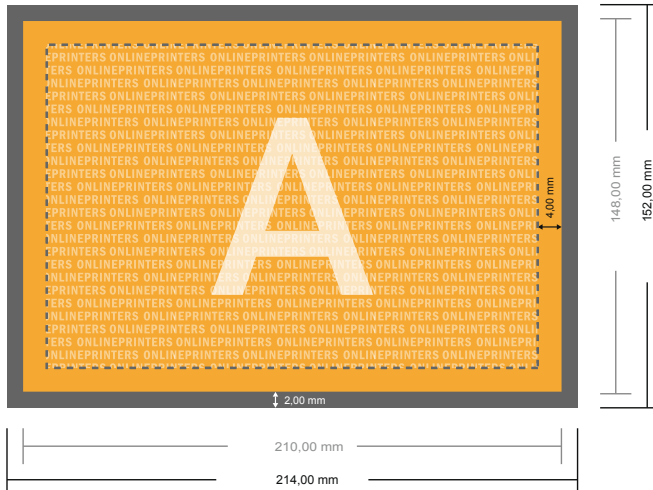

Blöcke mit Cover

DIN-A5 • Querformat, 25 Blatt

- **Datenformat**
(inkl. 2,00 mm Beschnitt):
21,40 x 15,20 cm
- **Endformat:**
21,00 x 14,80 cm
- **Sicherheitsabstand**
4 mm: Abstand der Texte/
Informationen zum Rand des
Endformats, dies verhindert
unerwünschten Anschnitt.

Bitte beachten Sie:

- Beschnittzugabe und Sicherheitsabstand wie angegeben anlegen.
- Hintergrundfarben, Bilder oder Grafiken bis an den Rand des Datenformates anlegen.
- Bei der Produktion können durch das Schneiden, Stanzen und Falzen Toleranzen auftreten.
- Diese Skizze ist nicht maßstabsgetreu.
- Druckdatenhinweise finden Sie unter dem Menüpunkt "Druckdaten" auf www.onlineprinters.de