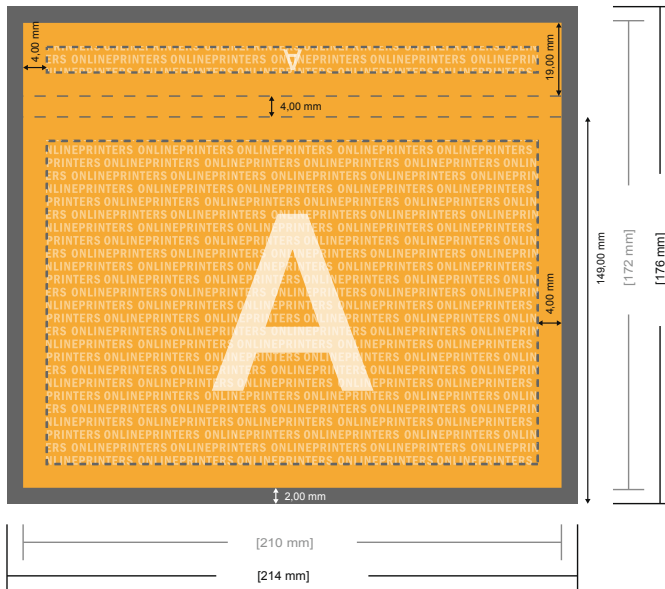

Blöcke mit Cover

DIN-A5 • Querformat, 25 Blatt

- **Datenformat**
(inkl. 2,00 mm Beschnitt):
21,40 x 15,20 cm
- **Endformat:**
21,00 x 14,80 cm
- **Sicherheitsabstand**
4 mm: Abstand der Texte/
Informationen zum Rand des
Endformats, dies verhindert
unerwünschten Anschnitt.

Bitte beachten Sie:

- Beschnittzugabe und Sicherheitsabstand wie angegeben anlegen.
- Hintergrundfarben, Bilder oder Grafiken bis an den Rand des Datenformates anlegen.
- Bei der Produktion können durch das Schneiden, Stanzen und Falzen Toleranzen auftreten.
- Diese Skizze ist nicht maßstabsgetreu.
- Druckdatenhinweise finden Sie unter dem Menüpunkt "Druckdaten" auf www.onlineprinters.de