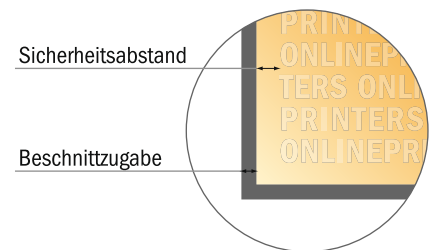

Blöcke mit Cover

DIN-A5 • Querformat, 25 Blatt

- **Datenformat**
(inkl. 2,00 mm Beschnitt):
21,40 x 15,20 cm
- **Endformat:**
21,00 x 14,80 cm
- **Sicherheitsabstand**
4 mm: Abstand der Texte/
Informationen zum Rand des
Endformats, dies verhindert
unerwünschten Anschnitt.

Bitte beachten Sie:

- Beschnittzugabe und Sicherheitsabstand wie angegeben anlegen.
- Hintergrundfarben, Bilder oder Grafiken bis an den Rand des Datenformates anlegen.
- Bei der Produktion können durch das Schneiden, Stanzen und Falzen Toleranzen auftreten.
- Diese Skizze ist nicht maßstabsgetreu.
- Druckdatenhinweise finden Sie unter dem Menüpunkt "Druckdaten" auf www.onlineprinters.de