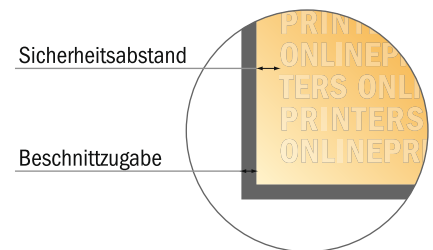

Blöcke mit Cover

DIN-A4 • Hochformat, 25 Blatt

- **Datenformat**
(inkl. 2,00 mm Beschnitt):
21,40 x 30,10 cm
- **Endformat:**
21,00 x 29,70 cm
- **Sicherheitsabstand**
4 mm: Abstand der Texte/
Informationen zum Rand/
Endformats, dies verhindert
unerwünschten Anschnitt.

Bitte beachten Sie:

- Beschnittzugabe und Sicherheitsabstand wie angegeben anlegen.
- Hintergrundfarben, Bilder oder Grafiken bis an den Rand des Datenformates anlegen.
- Bei der Produktion können durch das Schneiden, Stanzen und Falzen Toleranzen auftreten.
- Diese Skizze ist nicht maßstabsgetreu.
- Druckdatenhinweise finden Sie unter dem Menüpunkt "Druckdaten" auf www.onlineprinters.de