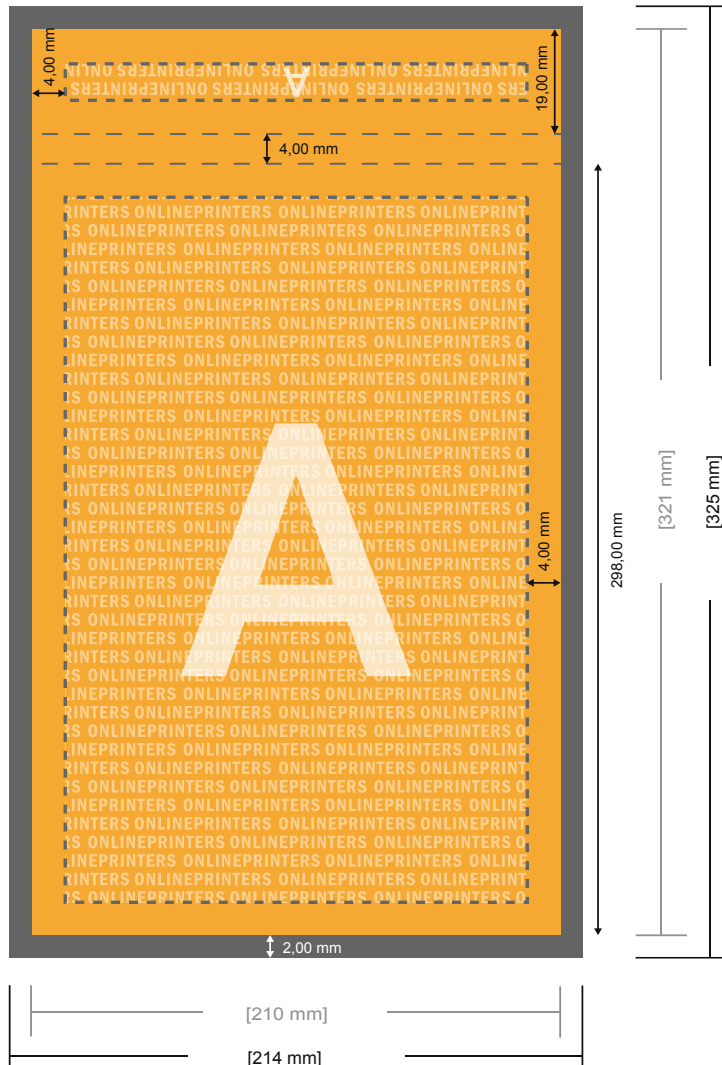

Blöcke mit Cover

DIN-A4 • Hochformat, 25 Blatt

- **Datenformat**
(inkl. 2,00 mm Beschnitt):
21,40 x 30,10 cm
- **Endformat:**
21,00 x 29,70 cm
- **Sicherheitsabstand**
4 mm: Abstand der Texte/
Informationen zum Rand/
Endformats, dies verhindert
unerwünschten Anschnitt.

Bitte beachten Sie:

- Beschnittzugabe und Sicherheitsabstand wie angegeben anlegen.
- Hintergrundfarben, Bilder oder Grafiken bis an den Rand des Datenformates anlegen.
- Bei der Produktion können durch das Schneiden, Stanzen und Falzen Toleranzen auftreten.
- Diese Skizze ist nicht maßstabsgetreu.
- Druckdatenhinweise finden Sie unter dem Menüpunkt "Druckdaten" auf www.onlineprinters.de