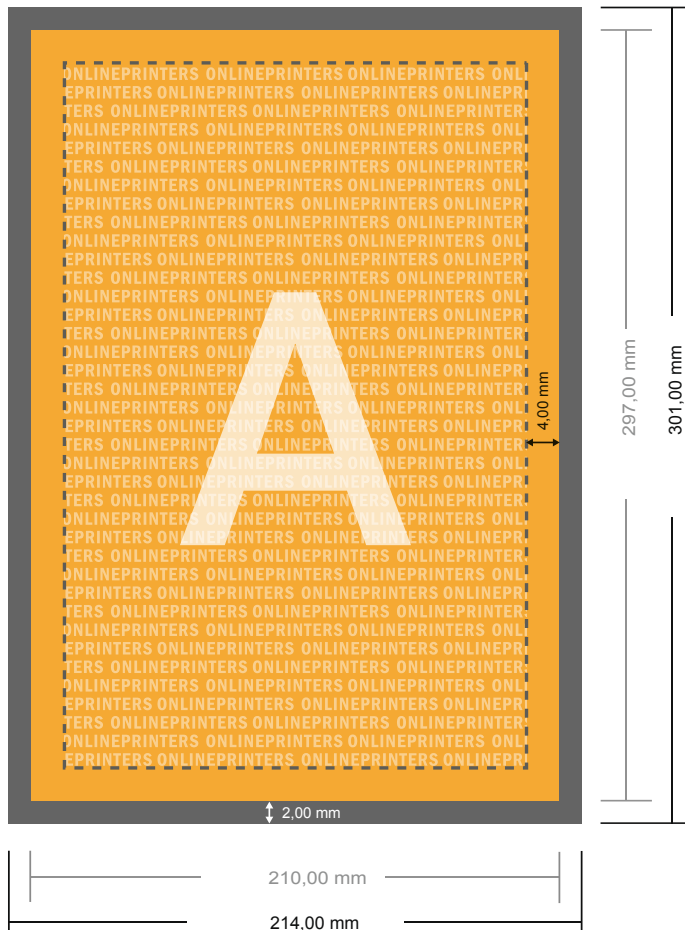

Blöcke mit Cover

DIN-A4 • Hochformat, 25 Blatt

- **Datenformat**
(inkl. 2,00 mm Beschnitt):
21,40 x 30,10 cm
- **Endformat:**
21,00 x 29,70 cm
- **Sicherheitsabstand**
4 mm: Abstand der Texte/
Informationen zum Rand/
Endformats, dies verhindert
unerwünschten Anschnitt.

Bitte beachten Sie:

- Beschnittzugabe und Sicherheitsabstand wie angegeben anlegen.
- Hintergrundfarben, Bilder oder Grafiken bis an den Rand des Datenformates anlegen.
- Bei der Produktion können durch das Schneiden, Stanzen und Falzen Toleranzen auftreten.
- Diese Skizze ist nicht maßstabsgetreu.
- Druckdatenhinweise finden Sie unter dem Menüpunkt "Druckdaten" auf www.onlineprinters.de