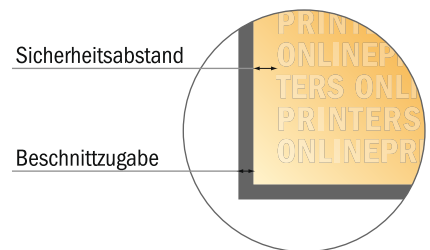

Blöcke mit Cover

DIN-A4 • Hochformat, 25 Blatt

- **Datenformat**
(inkl. 2,00 mm Beschnitt):
21,40 x 30,10 cm
- **Endformat:**
21,00 x 29,70 cm
- **Sicherheitsabstand**
4 mm: Abstand der Texte/
Informationen zum Rand/
Endformats, dies verhindert
unerwünschten Anschnitt.

Bitte beachten Sie:

- Beschnittzugabe und Sicherheitsabstand wie angegeben anlegen.
- Hintergrundfarben, Bilder oder Grafiken bis an den Rand des Datenformates anlegen.
- Bei der Produktion können durch das Schneiden, Stanzen und Falzen Toleranzen auftreten.
- Diese Skizze ist nicht maßstabsgetreu.
- Druckdatenhinweise finden Sie unter dem Menüpunkt "Druckdaten" auf www.onlineprinters.de